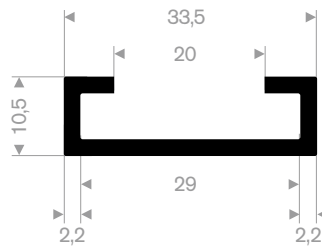

216.04.111
EPDM 70° Shore schwarz