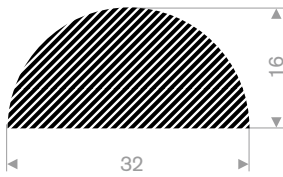

224.00.247
EPDM 15° Shore schwarz

224.00.287
EPDM 15° Shore schwarz

224.00.834
EPDM 15° Shore schwarz

224.00.810
EPDM 15° Shore schwarz

224.00.916
EPDM 15° Shore schwarz

224.00.925
EPDM 15° Shore schwarz

224.00.223
EPDM 15° Shore schwarz