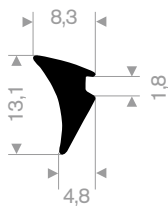

216.03.633
EPDM 70° Shore schwarz