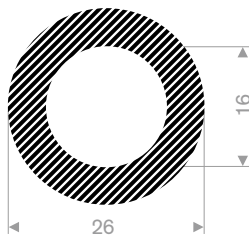

228.14.520
EPDM 15° Shore

222.01.018
EPDM 15° Shore schwarz

222.00.822
EPDM 15° Shore schwarz

222.00.524
EPDM 15° Shore schwarz

222.01.626
EPDM 15° Shore schwarz

222.02.535
EPDM 15° Shore schwarz

222.01.842
EPDM 15° Shore schwarz