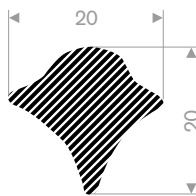

Sonstige Moosgummi Profile

225.00.617
EPDM 15° Shore schwarz

225.00.619
EPDM 15° Shore schwarz

225.00.601
EPDM 15° Shore grau

225.00.084
EPDM 15° Shore schwarz

225.00.081
EPDM 15° Shore schwarz