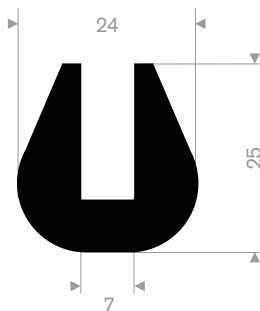

211.00.180
EPDM 70° Shore schwarz

211.00.224
EPDM 70° Shore schwarz

211.04.510
EPDM 70° Shore schwarz

211.04.550
EPDM 70° Shore schwarz

211.04.520
EPDM 70° Shore schwarz

211.04.390
EPDM 70° Shore schwarz

211.00.565
EPDM 70° Shore schwarz