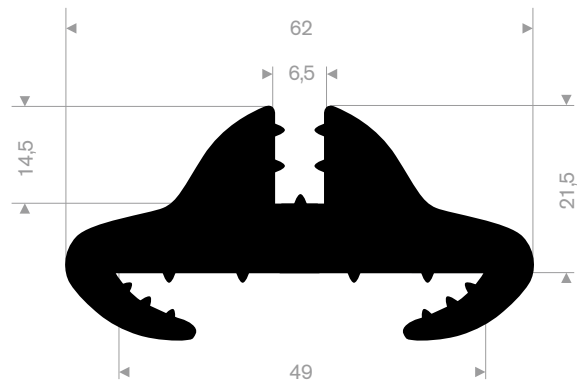

213.02.050
PVC 75° Shore schwarz

213.00.866
EPDM 70° Shore schwarz