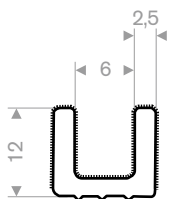

245.00.920
PVC + Moosgummi
Spannbereich 1,5-4 mm

245.00.910
PVC + Moosgummi
Spannbereich 1,5-5 mm

Fensterführungsschienen beflocht

219.01.202
EPDM beflocht

219.01.201
EPDM beflocht

219.01.204
EPDM beflocht