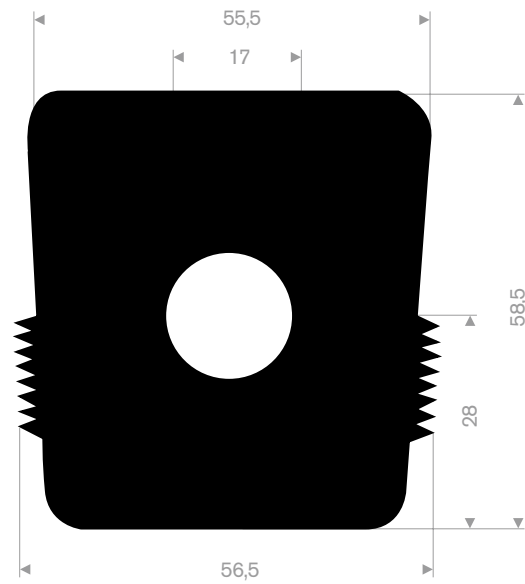

Schlüssellochfender

Größe		Länge (Meter)	Gewicht (kg/m)
Breite B (mm)	Höhe H (mm)		
200	200	2	33
250	250	2	54

Zylindrische Fender

Größe		Länge (Meter)	Gewicht (kg/m)
Ø D (mm)	Ø d (mm)		
100	50	5	7
150	75	10	16
200	100	6	29
250	125	6	43
300	150	6	66
380	190	6	106