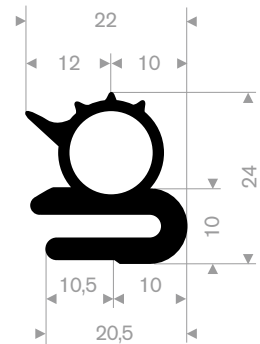

211.00.444
EPDM 70° Shore schwarz

211.09.004
EPDM 65° Shore schwarz

211.09.008
EPDM 65° Shore schwarz

211.09.012
CR 65° Shore schwarz

211.09.115
EPDM 65° Shore schwarz

211.09.118
NBR 65° Shore schwarz

211.09.175
EPDM 65° Shore schwarz