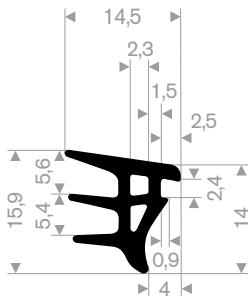

216.03.575
EPDM 65° Shore schwarz

216.02.202
EPDM 65° Shore schwarz

216.03.640
EPDM 70° Shore schwarz