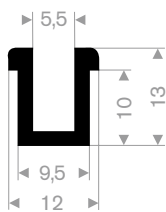

211.00.575
EPDM 70° Shore schwarz

211.05.381
EPDM 70° Shore schwarz

211.04.385
EPDM 70° Shore schwarz

Vollgummi U-Profile

211.00.570
EPDM 70° Shore schwarz

211.01.024
EPDM 70° Shore schwarz

211.01.026
EPDM 70° Shore schwarz