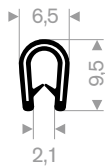

Spannbereich 0,5 - 2 mm

Artikelnummer	Farbe
241.00.128	schwarz
241.00.128	weiß
241.00.128	rot
241.00.128	grau metallic
241.00.128	dunkelgrau
241.00.128	hellgrau
241.00.128	blau
241.00.128	grün
241.00.128	hellgrün
241.00.128	gelb