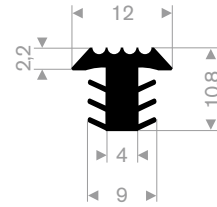

Vollgummi T-Profile

216.04.800
EPDM 70° Shore schwarz

216.04.950
EPDM 70° Shore schwarz

216.05.000
EPDM 70° Shore schwarz

216.05.005
EPDM 70° Shore schwarz