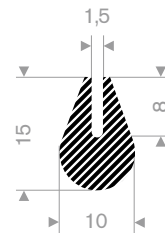

221.00.110
EPDM 15° Shore schwarz