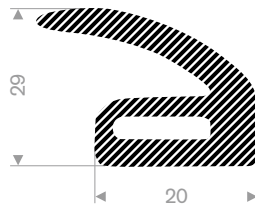

225.01.170
EPDM 15° Shore schwarz

Sonstige Moosgummi Profile

225.00.617
EPDM 15° Shore schwarz

225.00.619
EPDM 15° Shore schwarz

225.00.601
EPDM 15° Shore grau

225.00.084
EPDM 15° Shore schwarz

225.00.081
EPDM 15° Shore schwarz