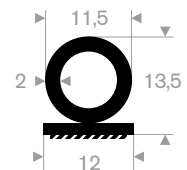

216.00.801
EPDM 90° Shore selbstklebend