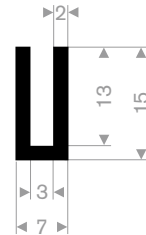

211.00.435
EPDM 70° Shore schwarz