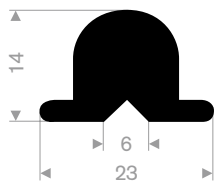

215.01.977
EPDM 70° Shore grau

215.15.025
EPDM 65° Shore schwarz

215.00.450
EPDM 65° Shore schwarz