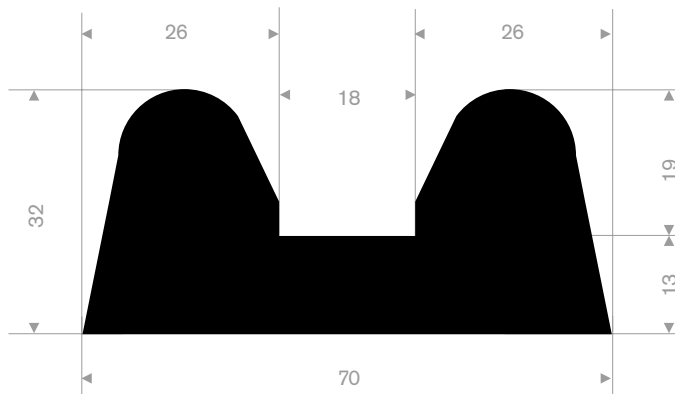

215.17.055
EPDM 65° Shore schwarz

215.00.450
EPDM 65° Shore schwarz