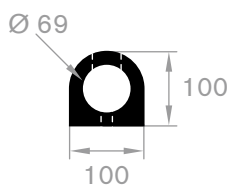

Gummifender mit Montagelöchern

Artikelnummer	Dicke (mm)	Breite (mm)	Länge (mm)	Gewicht (kg/m)
215.01.010	100	100	905	8
215.01.015	150	150	905	14
215.01.020	200	200	1000	30
215.01.022	200	200	2000	60