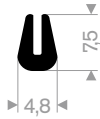

211.00.095
EPDM 70° Shore schwarz

211.00.036
EPDM 70° Shore schwarz

211.00.039
EPDM 70° Shore schwarz

211.00.118
EPDM 70° Shore schwarz

211.00.212
EPDM 70° Shore schwarz

211.00.222
EPDM 70° Shore schwarz

211.04.250
EPDM 70° Shore schwarz