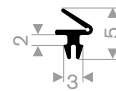

216.03.640
EPDM 70° Shore schwarz