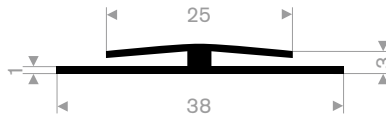

212.01.011
EPDM 70° Shore schwarz