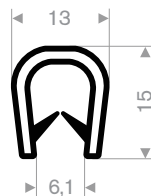

Spannbereich 4 - 5 mm

Artikelnummer	Farbe
241.00.255	schwarz
241.00.255	weiß
241.00.255	rot
241.00.255	grau metallic
241.00.255	dunkelgrau
241.00.255	hellgrau
241.00.255	blau
241.00.255	grün
241.00.255	hellgrün
241.00.255	gelb