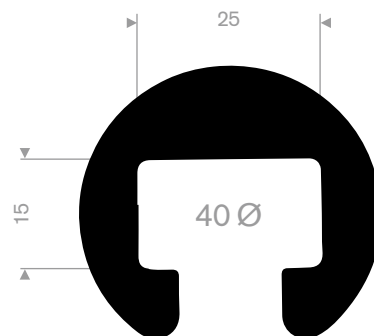

Vollgummi und PVC U-Profile

211.05.390
EPDM 70° Shore schwarz

Handlaufprofil

Größe 25x15mm
Material PVC hart

Artikelnummer	Farbe
252.07.001	schwarz
252.07.004	dunkelgrau
252.07.008	weiß
252.07.019	grau-aluminium