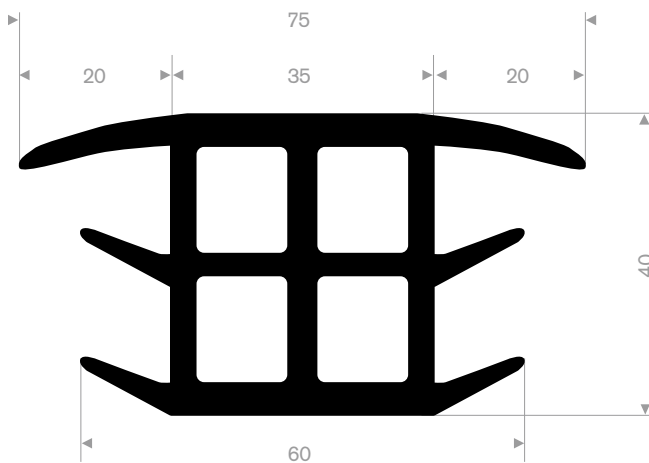

216.05.875
EPDM 70° Shore schwarz