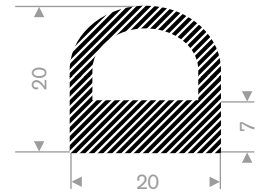

224.00.916
EPDM 15° Shore schwarz

225.02.020
EPDM 15° Shore schwarz selbstklebend