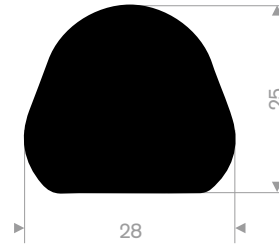

215.15.025
EPDM 65° Shore schwarz

215.17.055
EPDM 65° Shore schwarz

215.00.450
EPDM 65° Shore schwarz

215.01.398
EPDM 70° Shore schwarz

215.01.300
EPDM 70° Shore schwarz

215.01.435
EPDM 65° Shore schwarz

215.00.125
EPDM 70° Shore schwarz