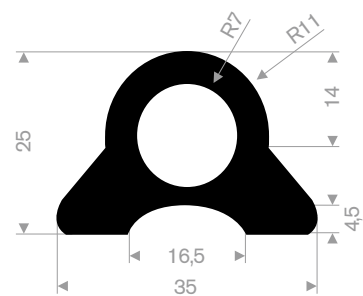

215.01.300
EPDM 70° Shore schwarz