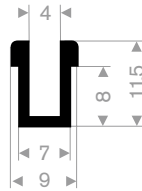

211.00.575
EPDM 70° Shore schwarz

211.05.381
EPDM 70° Shore schwarz

211.04.385
EPDM 70° Shore schwarz

Vollgummi U-Profile

211.00.570
EPDM 70° Shore schwarz

211.01.024
EPDM 70° Shore schwarz

211.01.026
EPDM 70° Shore schwarz