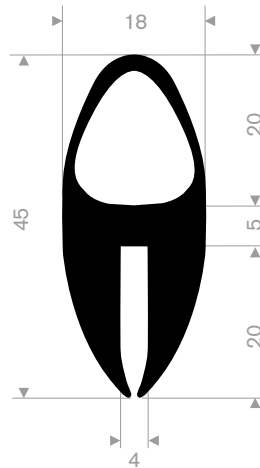

211.09.004
EPDM 65° Shore schwarz

211.09.008
EPDM 65° Shore schwarz

211.09.012
CR 65° Shore schwarz

211.09.115
EPDM 65° Shore schwarz