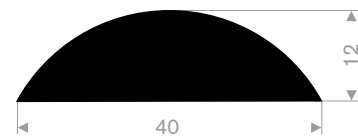

215.00.450
EPDM 65° Shore schwarz