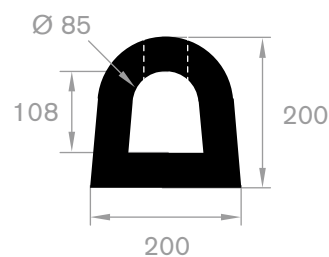

Gummifender mit Montagelöchern

Artikelnummer	Dicke (mm)	Breite (mm)	Länge (mm)	Gewicht (kg/m)
215.01.010	100	100	905	8
215.01.015	150	150	905	14
215.01.020	200	200	1000	30
215.01.022	200	200	2000	60