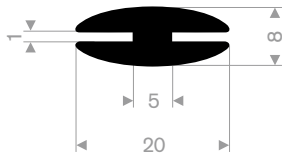

213.00.860
EPDM 70° Shore schwarz

212.00.024
EPDM 70° Shore schwarz