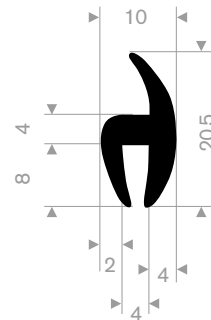

212.00.048
EPDM 70° Shore schwarz