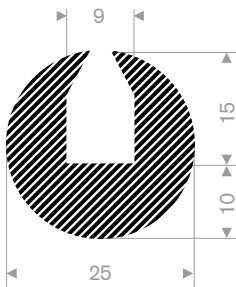

221.01.825
EPDM 15° Shore schwarz