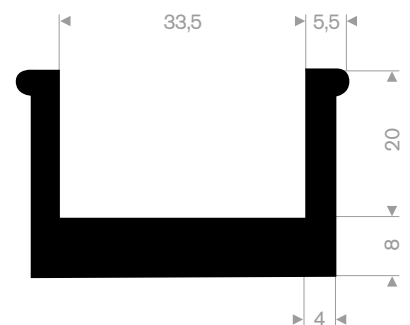

211.08.222
EPDM 70° Shore schwarz