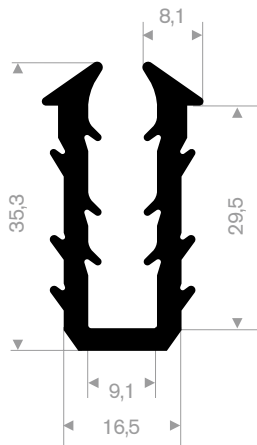

211.01.028
EPDM 70° Shore schwarz

216.04.111
EPDM 70° Shore schwarz

216.08.020
EPDM 70° Shore schwarz

216.07.011
EPDM 60° Shore creme

216.07.016
EPDM 60° Shore creme

216.07.018
EPDM 60° Shore creme

Vollgummi U-Profile