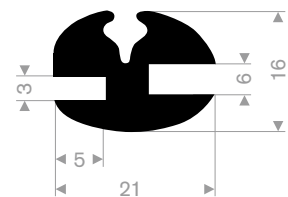

213.00.464
EPDM 70° Shore schwarz