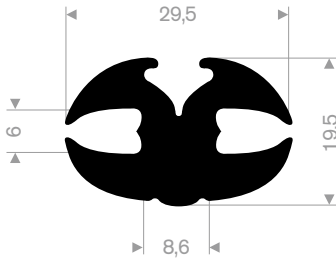

213.00.211
EPDM 70° Shore schwarz

213.00.336 schwarz
213.00.337 grau
EPDM 70° Shore