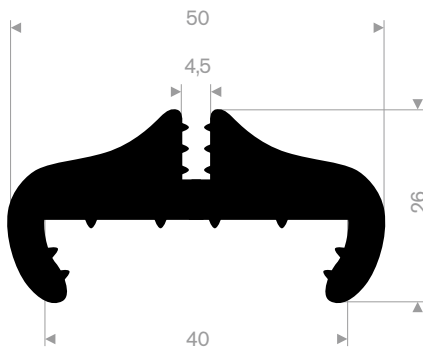

213.00.812
EPDM 70° Shore schwarz

213.00.816
EPDM 70° Shore schwarz