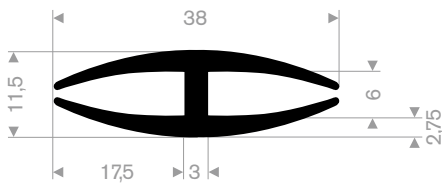

212.00.024
EPDM 70° Shore schwarz

212.01.011
EPDM 70° Shore schwarz

212.02.150
EPDM 70° Shore schwarz

212.02.200
EPDM 70° Shore schwarz

212.00.022
EPDM 70° Shore schwarz