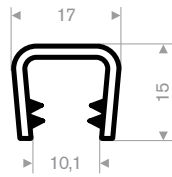

PVC Klemmprofile - Kantenschutzprofile

Spannbereich 8 - 10 mm

Artikelnummer	Farbe
241.00.285	schwarz
241.00.285	weiß
241.00.285	rot
241.00.285	grau metallic
241.00.285	dunkelgrau
241.00.285	hellgrau
241.00.285	blau
241.00.285	grün
241.00.285	hellgrün
241.00.285	gelb