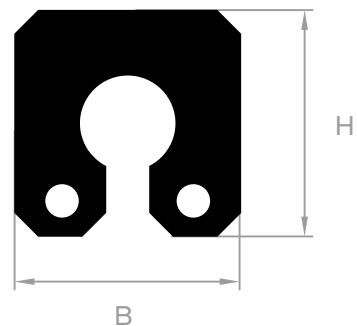

Schlüssellochfender

Größe		Länge (Meter)	Gewicht (kg/m)
Breite B (mm)	Höhe H (mm)		
200	200	2	33
250	250	2	54