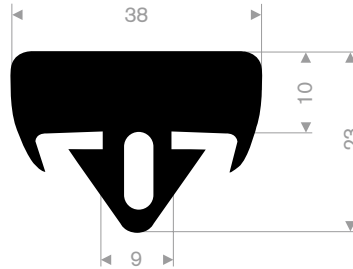

216.00.415
NR/SBR 70° Shore schwarz

216.08.051
EPDM 70° Shore schwarz