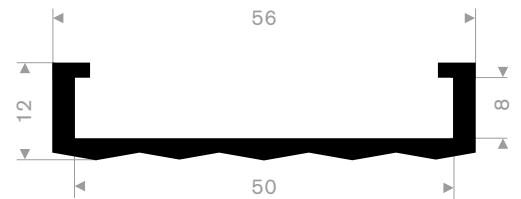

216.08.020
EPDM 70° Shore schwarz

216.07.011
EPDM 60° Shore creme

216.07.016
EPDM 60° Shore creme