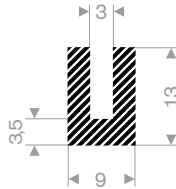

222.05.020
EPDM 15° Shore schwarz

225.00.828
EPDM 15° Shore schwarz

225.00.752
EPDM 15° Shore schwarz

Moosgummi U-Profile

221.00.130
CR 15° Shore schwarz

221.00.140
EPDM 15° Shore schwarz

221.00.150
EPDM 15° Shore schwarz