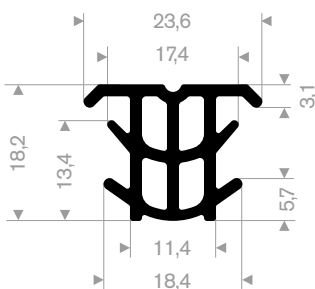

Vollgummi T-Profile

216.04.800
EPDM 70° Shore schwarz

216.04.950
EPDM 70° Shore schwarz

216.05.000
EPDM 70° Shore schwarz

216.05.005
EPDM 70° Shore schwarz

216.05.007
EPDM 70° Shore schwarz