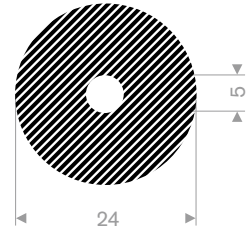

222.00.524
EPDM 15° Shore schwarz