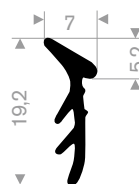

Sonstige Vollgummi Profile

216.03.575
EPDM 65° Shore schwarz

216.02.202
EPDM 65° Shore schwarz

216.03.640
EPDM 70° Shore schwarz