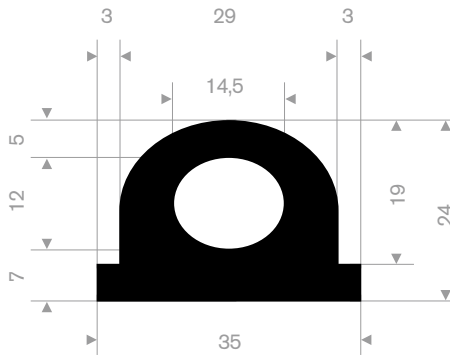

215.15.025
EPDM 65° Shore schwarz

215.17.055
EPDM 65° Shore schwarz

215.00.450
EPDM 65° Shore schwarz

215.01.398
EPDM 70° Shore schwarz

215.01.300
EPDM 70° Shore schwarz

215.01.435
EPDM 65° Shore schwarz

215.00.125
EPDM 70° Shore schwarz