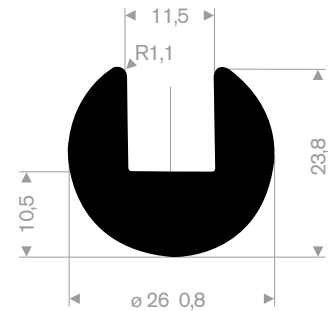

211.04.385
EPDM 70° Shore schwarz