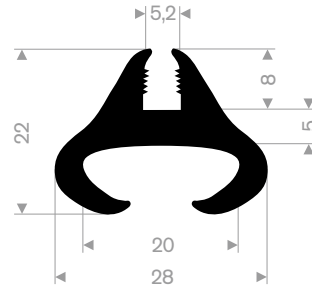

213.02.052
PVC 75° Shore grau

213.00.816
EPDM 70° Shore schwarz