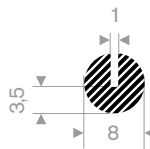

221.01.108
EPDM 15° Shore schwarz