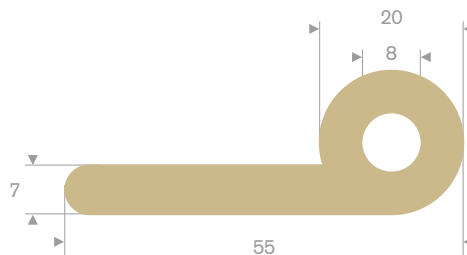

214.00.836
NR 50° Shore creme