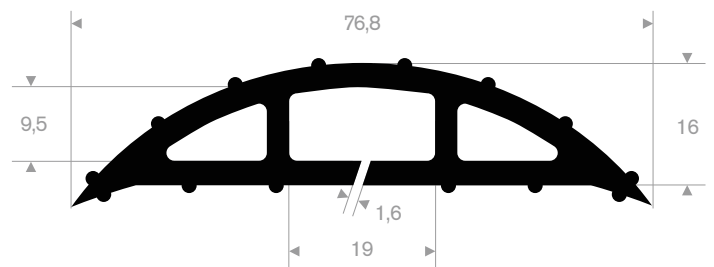

215.00.471
PVC schwarz
Länge 9 Meter