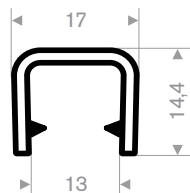

Spannbereich 11 - 12 mm

Artikelnummer	Farbe
241.00.290	schwarz
241.00.290	weiß
241.00.290	rot
241.00.290	grau metallic
241.00.290	dunkelgrau
241.00.290	hellgrau
241.00.290	blau
241.00.290	grün
241.00.290	hellgrün
241.00.290	gelb