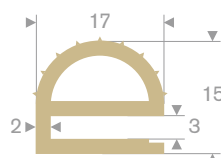

211.01.028
EPDM 70° Shore schwarz

216.04.111
EPDM 70° Shore schwarz

216.08.020
EPDM 70° Shore schwarz

216.07.011
EPDM 60° Shore creme

216.07.016
EPDM 60° Shore creme

216.07.018
EPDM 60° Shore creme

Vollgummi U-Profile