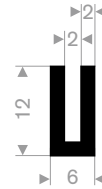

Fensterführungsschienen

55-56

Silikonprofile

57-58

211.00.410
EPDM 70° Shore schwarz

211.00.788
EPDM 70° Shore schwarz

211.00.802
EPDM 70° Shore schwarz

211.01.474
EPDM 70° Shore schwarz