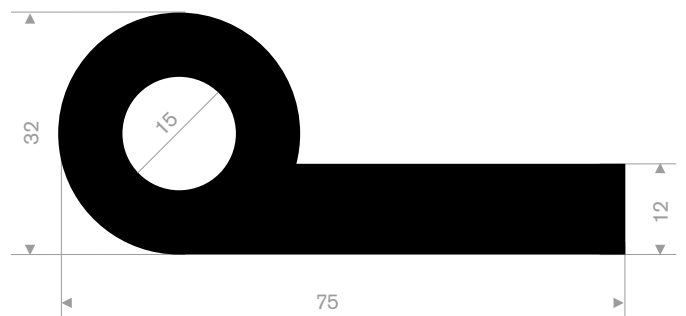

Vollgummi Kederprofile

216.01.048
EPDM 70° Shore schwarz

214.02.120
EPDM 70° Shore schwarz

214.01.220
EPDM 70° Shore schwarz