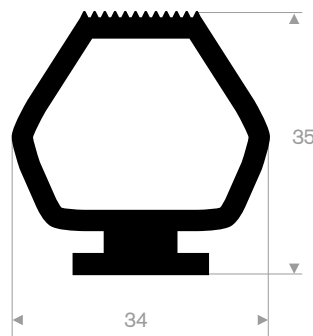

215.00.240
EPDM 70° Shore schwarz

216.00.415
NR/SBR 70° Shore schwarz

216.08.050
EPDM 70° Shore schwarz

216.08.051
EPDM 70° Shore schwarz

216.00.805
EPDM 70° Shore schwarz

216.01.115
EPDM 70° Shore schwarz