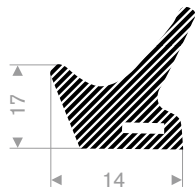

225.01.170
EPDM 15° Shore schwarz

Sonstige Moosgummi Profile

225.00.617
EPDM 15° Shore schwarz

225.00.619
EPDM 15° Shore schwarz

225.00.601
EPDM 15° Shore grau

225.00.084
EPDM 15° Shore schwarz

225.00.081
EPDM 15° Shore schwarz