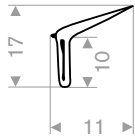

219.01.106
EPDM + Textil