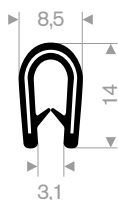

Spannbereich 1 - 2,5 mm

Artikelnummer	Farbe
241.00.215	schwarz
241.00.215	weiß
241.00.215	rot
241.00.215	grau metallic
241.00.215	dunkelgrau
241.00.215	hellgrau
241.00.215	blau
241.00.215	grün
241.00.215	hellgrün
241.00.215	gelb