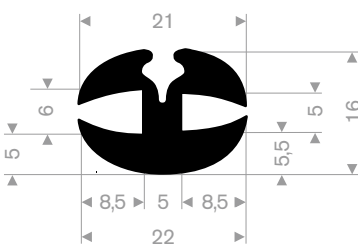

213.00.218
EPDM 70° Shore schwarz

213.00.288
EPDM 70° Shore schwarz

213.00.412
EPDM 70° Shore schwarz

schwarz 213.00.238
grau 213.00.239
EPDM 70° Shore

213.00.466
EPDM 70° Shore schwarz

213.00.464
EPDM 70° Shore schwarz