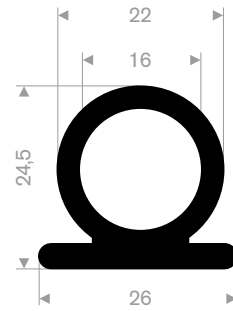

216.00.805
EPDM 70° Shore schwarz