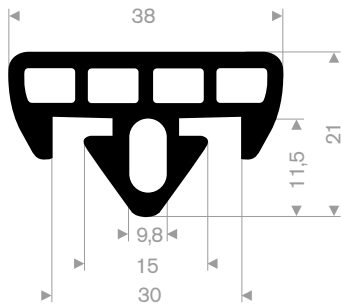

216.08.050
EPDM 70° Shore schwarz