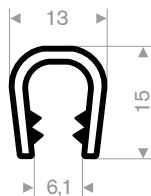

Spannbereich 6 - 8 mm

Artikelnummer	Farbe
241.00.263	schwarz
241.00.263	weiß
241.00.263	rot
241.00.263	grau metallic
241.00.263	dunkelgrau
241.00.263	hellgrau
241.00.263	blau
241.00.263	grün
241.00.263	hellgrün
241.00.263	gelb