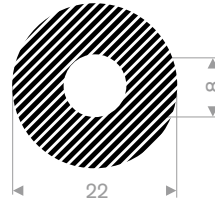

222.00.822
EPDM 15° Shore schwarz