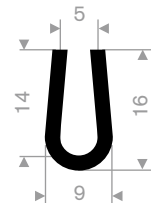

211.00.039
EPDM 70° Shore schwarz