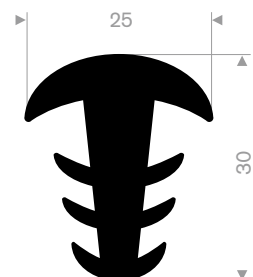

Vollgummi T-Profile

216.04.800
EPDM 70° Shore schwarz

216.04.950
EPDM 70° Shore schwarz

216.05.000
EPDM 70° Shore schwarz

216.05.005
EPDM 70° Shore schwarz

216.05.007
EPDM 70° Shore schwarz