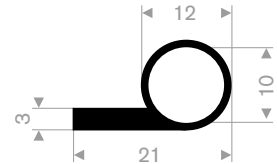

211.00.233
EPDM 70° Shore schwarz

211.09.006
EPDM 55° Shore schwarz

214.00.526
EPDM 70° Shore schwarz

214.00.016
EPDM 70° Shore schwarz

214.00.145
EPDM 70° Shore schwarz

214.00.732
EPDM 70° Shore schwarz

214.00.815
EPDM 70° Shore schwarz