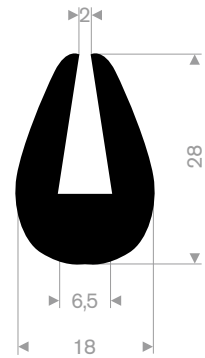

211.00.180
EPDM 70° Shore schwarz

211.00.224
EPDM 70° Shore schwarz

211.04.510
EPDM 70° Shore schwarz

211.04.550
EPDM 70° Shore schwarz

211.04.520
EPDM 70° Shore schwarz

211.04.390
EPDM 70° Shore schwarz

211.00.565
EPDM 70° Shore schwarz