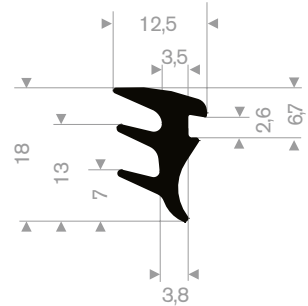

216.03.557
EPDM 65° Shore schwarz