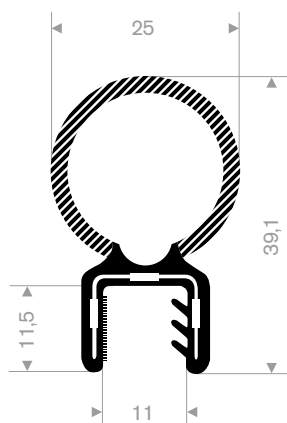

245.00.120
PVC + Moosgummi
Spannbereich 1,5-4 mm

245.00.102
PVC + Moosgummi
Spannbereich 1,5-4 mm

245.00.116
PVC + Vollgummi
Spannbereich 1,5-4 mm

245.00.119
PVC + Moosgummi
Spannbereich 1-4 mm

PVC Klemmprofile mit Gummiwulst