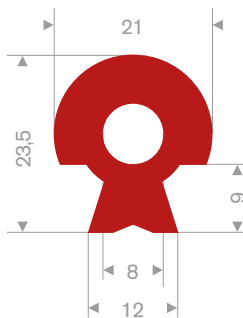

216.61.124
Silikon rot