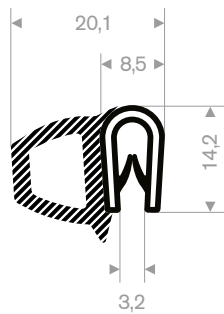

245.00.155
PVC + Moosgummi
Spannbereich 1,5-3 mm