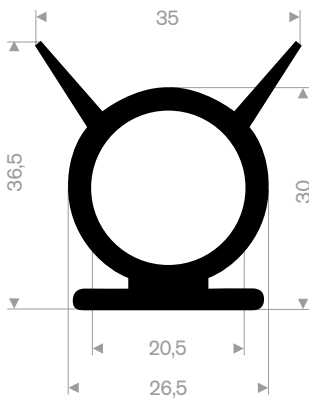

216.01.115
EPDM 70° Shore schwarz