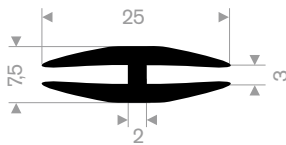

212.02.200
EPDM 70° Shore schwarz