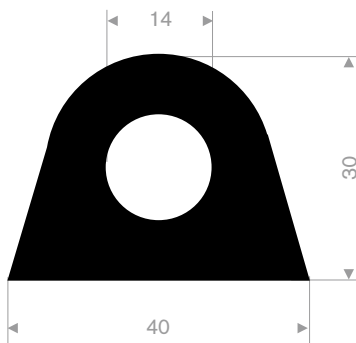

215.15.025
EPDM 65° Shore schwarz

215.17.055
EPDM 65° Shore schwarz

215.00.450
EPDM 65° Shore schwarz

215.01.398
EPDM 70° Shore schwarz

215.01.300
EPDM 70° Shore schwarz

215.01.435
EPDM 65° Shore schwarz

215.00.125
EPDM 70° Shore schwarz