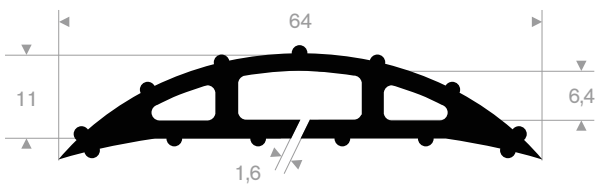

215.00.470
PVC schwarz
Länge 9 Meter