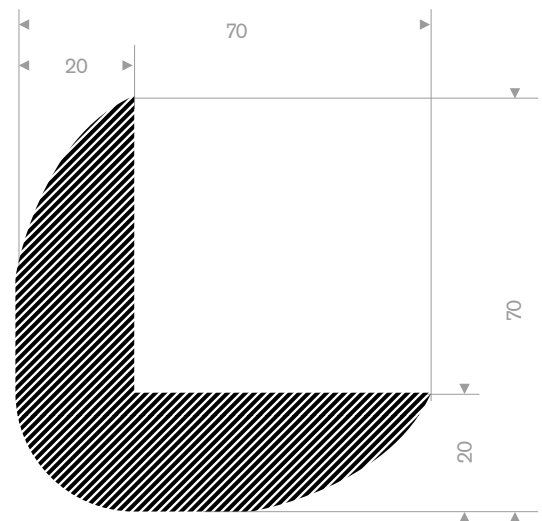

225.01.200
EPDM 15° Shore schwarz

225.01.810
EPDM 15° Shore schwarz selbstklebend

225.02.020
EPDM 15° Shore schwarz selbstklebend

225.01.125
EPDM 15° Shore schwarz

225.00.101
EPDM 15° Shore schwarz

225.84.040
celrubber EPDM 15° Shore schwarz