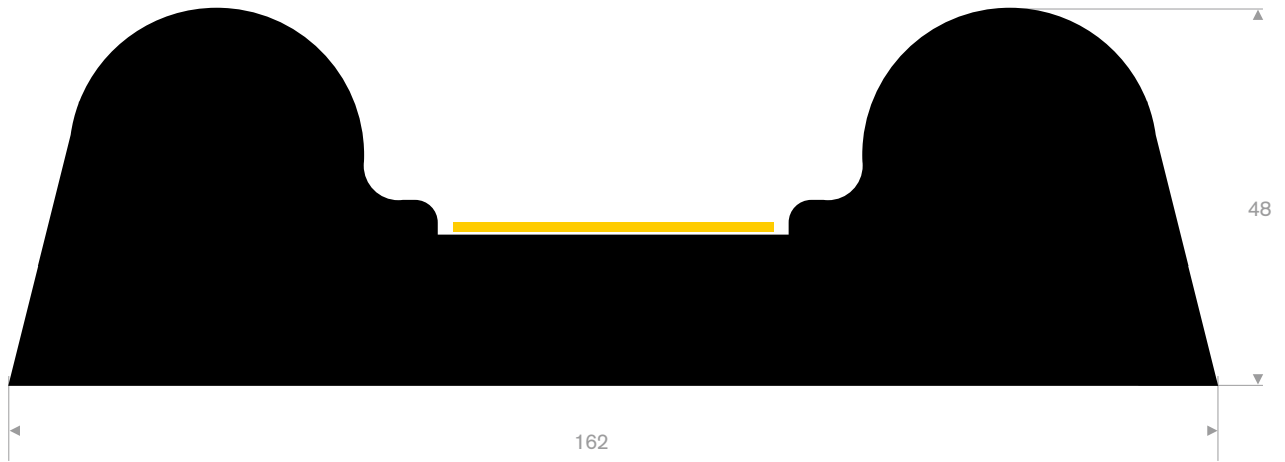

215.14.031
EPDM 65° Shore schwarz

215.14.227
EPDM 70° Shore schwarz

215.04.025
EPDM 70° Shore schwarz

215.06.050
EPDM 70° Shore schwarz

215.01.210
EPDM 70° Shore schwarz
Länge 1 Meter

216.59.020
EPDM 70° Shore schwarz
Länge 805 mm