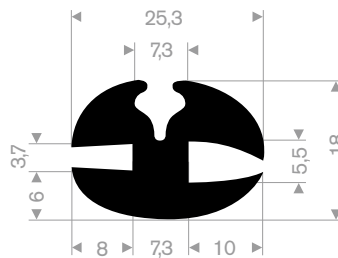

216.50.100
EPDM 65° Shore schwarz

Mehr Farben
und Abmessungen
finden Sie auf
unserer Website

213.00.218
EPDM 70° Shore schwarz

213.00.288
EPDM 70° Shore schwarz

213.00.412
EPDM 70° Shore schwarz

schwarz 213.00.238
grau 213.00.239
EPDM 70° Shore