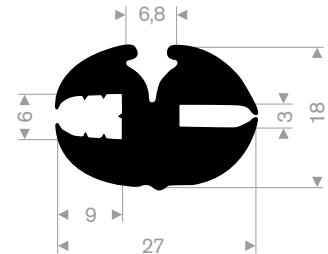

216.50.100
EPDM 65° Shore schwarz

Mehr Farben
und Abmessungen
finden Sie auf
unserer Website

213.00.218
EPDM 70° Shore schwarz

213.00.288
EPDM 70° Shore schwarz

213.00.412
EPDM 70° Shore schwarz

schwarz 213.00.238
grau 213.00.239
EPDM 70° Shore