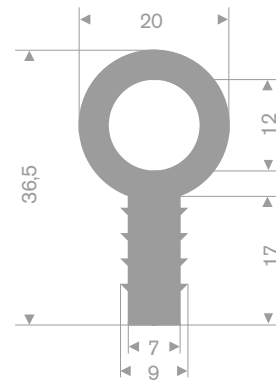

216.03.101
EPDM 70° Shore grau