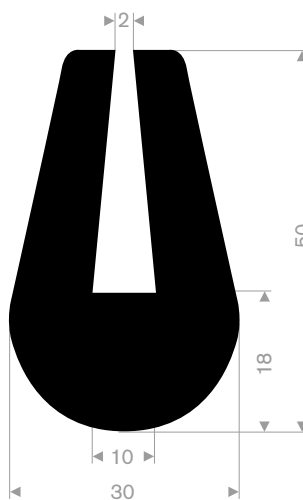

211.05.381
EPDM 70° Shore schwarz