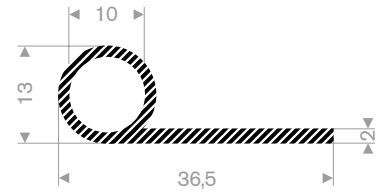

224.00.287
EPDM 15° Shore schwarz