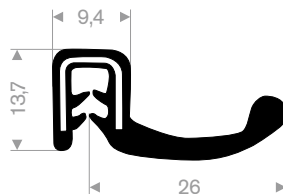

245.00.315
PVC + Vollgummi
Spannbereich 1,5-4 mm