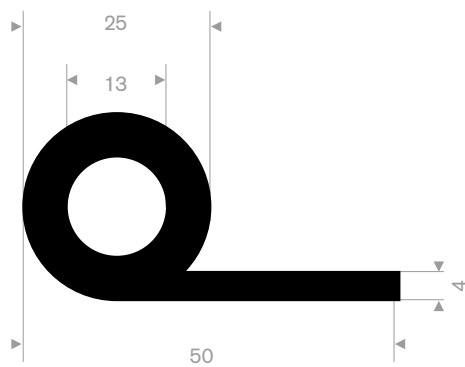

214.00.320
EPDM 70° Shore schwarz

214.00.702
EPDM 70° Shore schwarz

214.00.836
NR 50° Shore creme

Vollgummi Kederprofile

216.01.048
EPDM 70° Shore schwarz

214.02.120
EPDM 70° Shore schwarz

214.01.220
EPDM 70° Shore schwarz