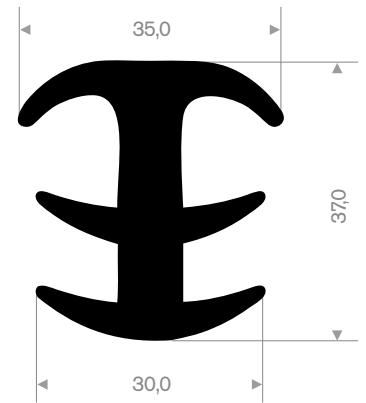

216.05.030
EPDM 70° Shore schwarz

216.05.700
EPDM 70° Shore schwarz