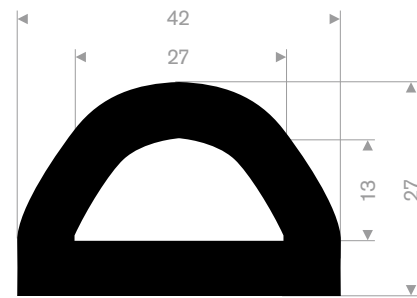

215.14.227
EPDM 70° Shore schwarz