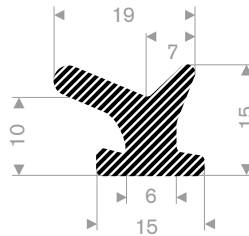

225.00.082
EPDM 15° Shore schwarz

225.01.118
EPDM 15° Shore schwarz

225.00.640
EPDM 15° Shore schwarz

228.13.082
EPDM 15° Shore schwarz

225.01.303
EPDM 15° Shore schwarz

225.00.772
EPDM 15° Shore schwarz

225.01.040
Zellgummi Sockelprofil schwarz