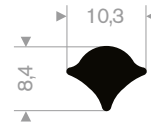

213.00.382
EPDM 70° Shore schwarz

213.02.015 weiß
213.02.016 blau
213.02.017 creme
213.02.018 grau
213.02.019 schwarz
PVC 75° Shore