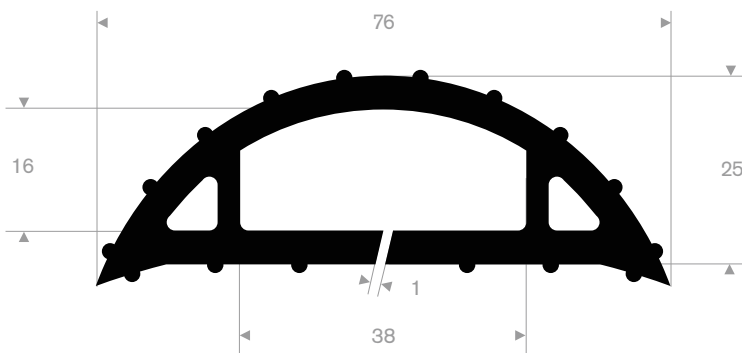

215.00.472
PVC schwarz
Länge 9 Meter

Mehr Farben
und Abmessungen
finden Sie auf
unserer Website