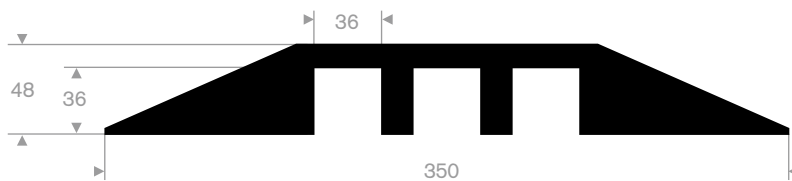

212.00.088
EPDM 70° Shore schwarz

215.00.494
LDPE Kunststoff gelb
Länge 1 Meter

215.00.498
EPDM 90° Shore schwarz
Länge 905 mm

215.00.492
SBR 70° Shore gelb
Länge 1,5 Meter

215.00.480
EPDM 70° Shore schwarz