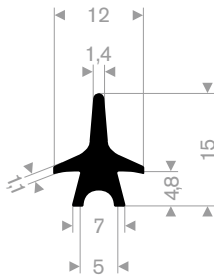

216.01.305
EPDM 70° Shore schwarz

216.00.040
EPDM 70° Shore schwarz