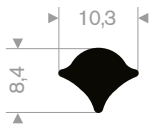

213.02.008 schwarz
213.02.010 grau
EPDM 70° Shore