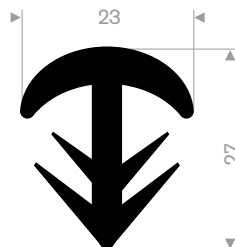

Vollgummi T-Profile

216.04.800
EPDM 70° Shore schwarz

216.04.950
EPDM 70° Shore schwarz

216.05.000
EPDM 70° Shore schwarz

216.05.005
EPDM 70° Shore schwarz

216.05.007
EPDM 70° Shore schwarz