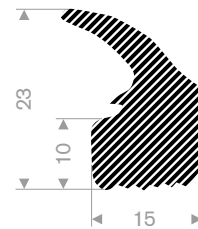

225.01.170
EPDM 15° Shore schwarz

Sonstige Moosgummi Profile

225.00.617
EPDM 15° Shore schwarz

225.00.619
EPDM 15° Shore schwarz

225.00.601
EPDM 15° Shore grau

225.00.084
EPDM 15° Shore schwarz

225.00.081
EPDM 15° Shore schwarz