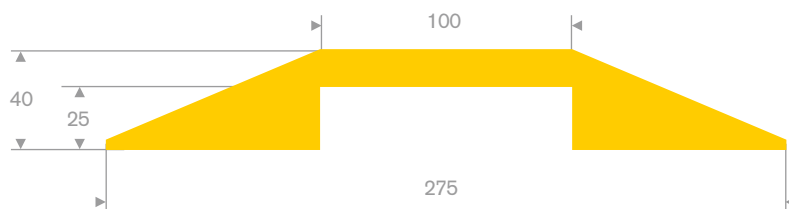

212.00.024
EPDM 70° Shore schwarz

212.01.011
EPDM 70° Shore schwarz

212.02.150
EPDM 70° Shore schwarz

212.02.200
EPDM 70° Shore schwarz

212.00.022
EPDM 70° Shore schwarz

212.00.048
EPDM 70° Shore schwarz

212.02.300
EPDM 70° Shore schwarz

212.00.088
EPDM 70° Shore schwarz

215.00.494
LDPE Kunststoff gelb
Länge 1 Meter

215.00.498
EPDM 90° Shore schwarz
Länge 905 mm

215.00.492
SBR 70° Shore gelb
Länge 1,5 Meter

215.00.480
EPDM 70° Shore schwarz