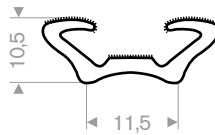

245.00.920
PVC + Moosgummi
Spannbereich 1,5-4 mm

245.00.910
PVC + Moosgummi
Spannbereich 1,5-5 mm

Fensterführungsschienen beflocht

219.01.202
EPDM beflocht

219.01.201
EPDM beflocht

219.01.204
EPDM beflocht