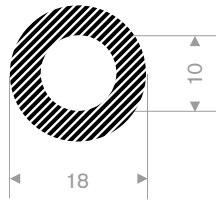

222.01.018
EPDM 15° Shore schwarz