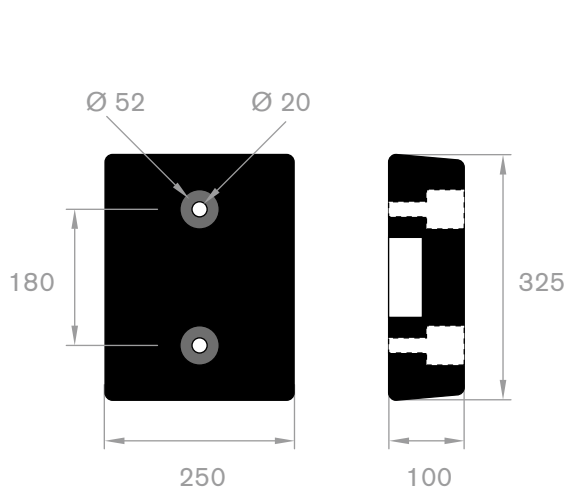

Rammschutz für Laderampen

Artikelnummer	Dicke (mm)	Breite (mm)	Länge (mm)	Gewicht (kg/m)
215.01.075	100	250	325	8
215.01.080	100	250	445	12