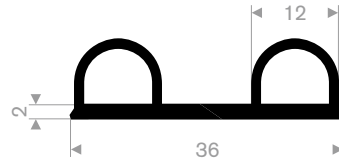

214.00.320
EPDM 70° Shore schwarz

214.00.702
EPDM 70° Shore schwarz

214.00.836
NR 50° Shore creme

Vollgummi Kederprofile

216.01.048
EPDM 70° Shore schwarz

214.02.120
EPDM 70° Shore schwarz

214.01.220
EPDM 70° Shore schwarz