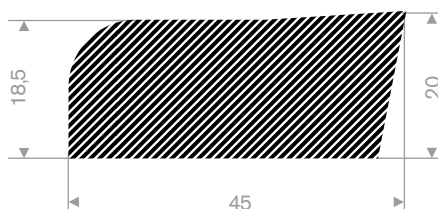

Moosgummi Rundschnüre

Härte 15° Shore A
Norm ISO 3302 E3
Qualität EPDM
Farbe schwarz

Ø (D)	Artikelnummer
2	227.00.002
3	227.00.003
4	227.00.004
5	227.00.005
6	227.00.006
7	227.00.007
8	227.00.008
9	227.00.009
10	227.00.010
12	227.00.012
13	227.00.013
14	227.00.014
15	227.00.015
16	227.00.016
18	227.00.018
20	227.00.020
25	227.00.025
30	227.00.030
40	227.00.040
50	227.00.050

228.14.520
EPDM 15° Shore