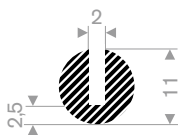

Moosgummi U-Profile

221.00.130
CR 15° Shore schwarz

221.00.140
EPDM 15° Shore schwarz

221.00.150
EPDM 15° Shore schwarz

221.00.160
EPDM 15° Shore schwarz

221.01.108
EPDM 15° Shore schwarz

221.00.110
EPDM 15° Shore schwarz