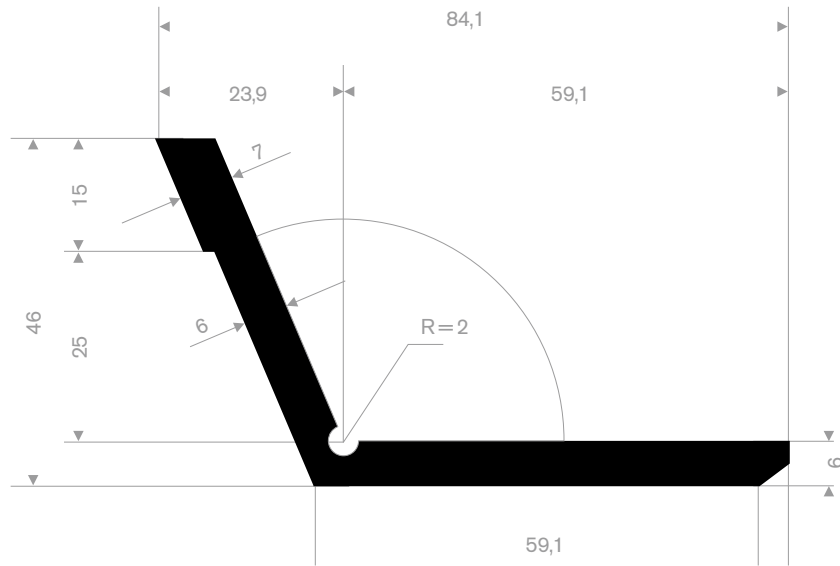

216.52.015
EPDM 70° Shore schwarz

216.52.020
EPDM 70° Shore schwarz

216.52.525
EPDM 60° Shore schwarz

216.55.020
EPDM 70° Shore schwarz

216.55.023
EPDM 60° Shore schwarz

216.55.535
EPDM 60° Shore schwarz

216.56.050
EPDM 70° Shore schwarz