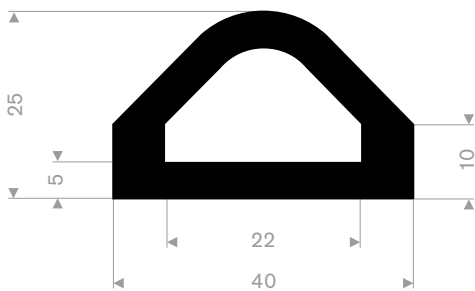

215.15.025
EPDM 65° Shore schwarz

215.17.055
EPDM 65° Shore schwarz

215.00.450
EPDM 65° Shore schwarz

215.01.398
EPDM 70° Shore schwarz

215.01.300
EPDM 70° Shore schwarz

215.01.435
EPDM 65° Shore schwarz

215.00.125
EPDM 70° Shore schwarz

215.14.031
EPDM 65° Shore schwarz

215.14.227
EPDM 70° Shore schwarz

215.04.025
EPDM 70° Shore schwarz

215.06.050
EPDM 70° Shore schwarz

215.01.210
EPDM 70° Shore schwarz
Länge 1 Meter

216.59.020
EPDM 70° Shore schwarz
Länge 805 mm