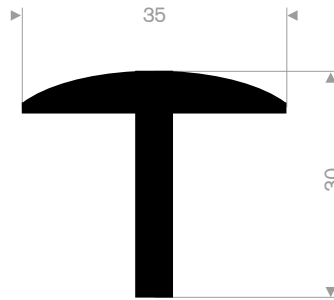

216.05.015
EPDM 70° Shore schwarz

216.05.650
EPDM 70° Shore schwarz