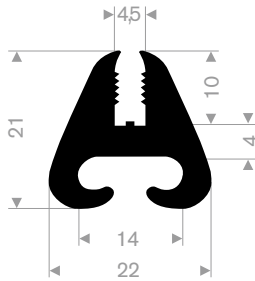

213.00.000
Einziehwerkzeug für Füllerprofile

213.00.812
EPDM 70° Shore schwarz