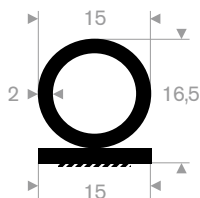

216.01.305
EPDM 70° Shore schwarz

216.00.040
EPDM 70° Shore schwarz

216.00.715
EPDM 70° Shore schwarz

216.01.307
EPDM 70° Shore schwarz

216.01.309
EPDM 70° Shore schwarz

216.00.801
EPDM 90° Shore selbstklebend