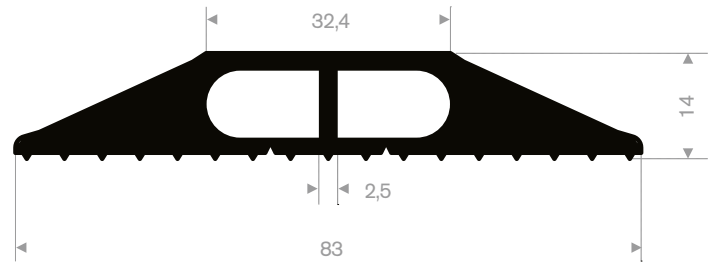

212.00.088
EPDM 70° Shore schwarz

215.00.494
LDPE Kunststoff gelb
Länge 1 Meter

215.00.498
EPDM 90° Shore schwarz
Länge 905 mm

215.00.492
SBR 70° Shore gelb
Länge 1,5 Meter

215.00.480
EPDM 70° Shore schwarz