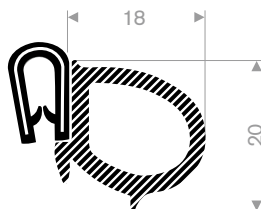

245.00.102
PVC + Moosgummi
Spannbereich 1,5-4 mm