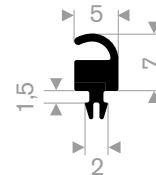

Sonstige Vollgummi Profile

216.03.575
EPDM 65° Shore schwarz

216.02.202
EPDM 65° Shore schwarz

216.03.640
EPDM 70° Shore schwarz