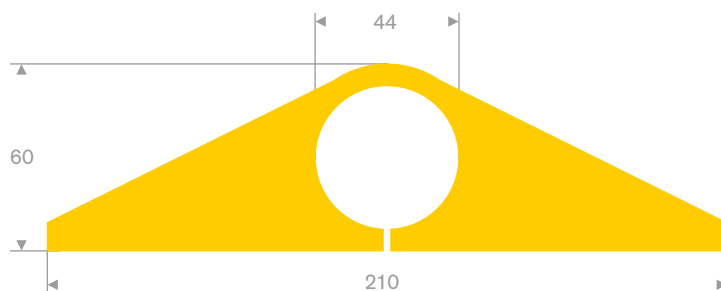

212.00.088
EPDM 70° Shore schwarz

215.00.494
LDPE Kunststoff gelb
Länge 1 Meter

215.00.498
EPDM 90° Shore schwarz
Länge 905 mm

215.00.492
SBR 70° Shore gelb
Länge 1,5 Meter

215.00.480
EPDM 70° Shore schwarz