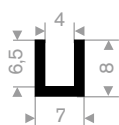

211.00.410
EPDM 70° Shore schwarz

211.00.788
EPDM 70° Shore schwarz

211.00.802
EPDM 70° Shore schwarz

211.01.474
EPDM 70° Shore schwarz

211.01.203
EPDM 70° Shore schwarz

211.00.435
EPDM 70° Shore schwarz