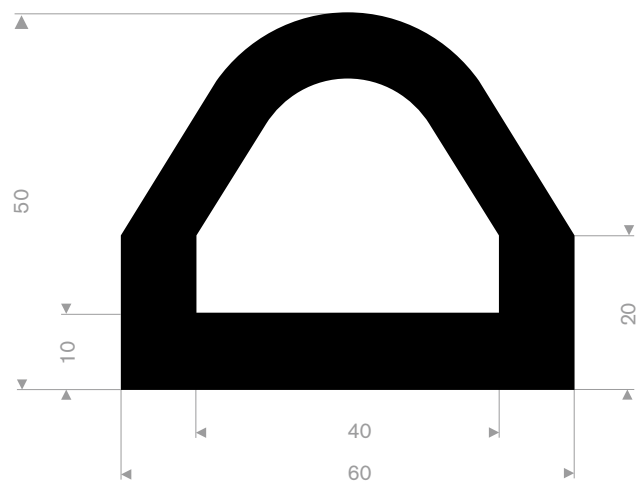

215.14.031
EPDM 65° Shore schwarz

215.14.227
EPDM 70° Shore schwarz

215.04.025
EPDM 70° Shore schwarz

215.06.050
EPDM 70° Shore schwarz

215.01.210
EPDM 70° Shore schwarz
Länge 1 Meter

216.59.020
EPDM 70° Shore schwarz
Länge 805 mm