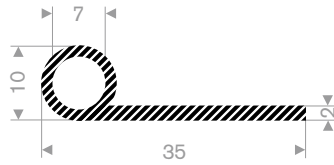

221.01.088
EPDM 15° Shore schwarz

221.01.503
EPDM 15° Shore schwarz

221.01.825
EPDM 15° Shore schwarz

221.01.085
EPDM 15° Shore schwarz

225.00.083
EPDM 15° Shore schwarz

Moosgummi Kederprofile

224.00.227
EPDM 15° Shore schwarz