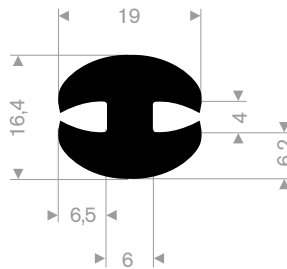

212.00.022
EPDM 70° Shore schwarz