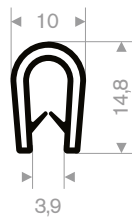

Spannbereich 1 - 4 mm

Artikelnummer	Farbe
241.00.231	schwarz
241.00.231	weiß
241.00.231	rot
241.00.231	grau metallic
241.00.231	dunkelgrau
241.00.231	hellgrau
241.00.231	blau
241.00.231	grün
241.00.231	hellgrün
241.00.231	gelb