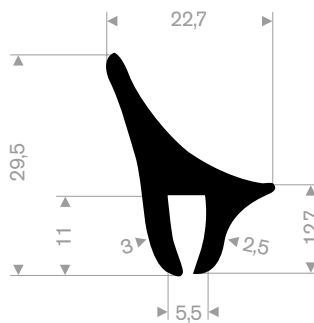

211.00.444
EPDM 70° Shore schwarz

211.09.004
EPDM 65° Shore schwarz

211.09.008
EPDM 65° Shore schwarz

211.09.012
CR 65° Shore schwarz

211.09.115
EPDM 65° Shore schwarz

211.09.118
NBR 65° Shore schwarz

211.09.175
EPDM 65° Shore schwarz