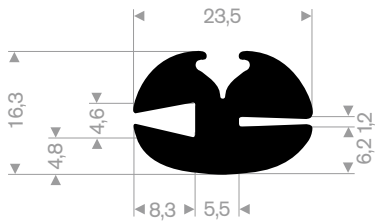

216.52.015
EPDM 70° Shore schwarz

216.52.020
EPDM 70° Shore schwarz

216.52.525
EPDM 60° Shore schwarz

216.55.020
EPDM 70° Shore schwarz

216.55.023
EPDM 60° Shore schwarz

216.55.535
EPDM 60° Shore schwarz

216.56.050
EPDM 70° Shore schwarz

216.50.100
EPDM 65° Shore schwarz

Mehr Farben
und Abmessungen
finden Sie auf
unserer Website

213.00.218
EPDM 70° Shore schwarz

213.00.288
EPDM 70° Shore schwarz

213.00.412
EPDM 70° Shore schwarz

schwarz 213.00.238
grau 213.00.239
EPDM 70° Shore