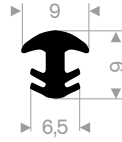

216.04.950
EPDM 70° Shore schwarz