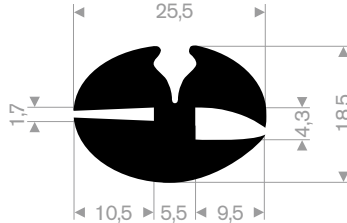

213.00.288
EPDM 70° Shore schwarz