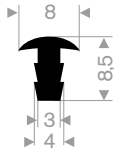

Vollgummi T-Profile

216.04.800
EPDM 70° Shore schwarz