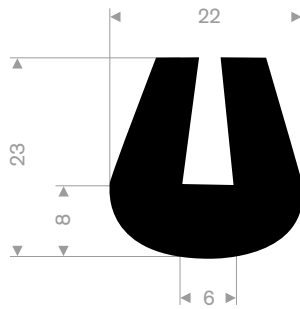

211.00.180
EPDM 70° Shore schwarz

211.00.224
EPDM 70° Shore schwarz

211.04.510
EPDM 70° Shore schwarz

211.04.550
EPDM 70° Shore schwarz

211.04.520
EPDM 70° Shore schwarz

211.04.390
EPDM 70° Shore schwarz

211.00.565
EPDM 70° Shore schwarz