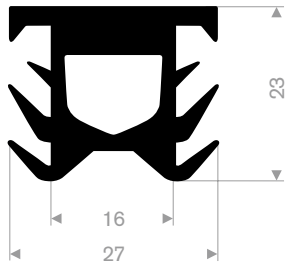

216.05.007
EPDM 70° Shore schwarz

216.03.101
EPDM 70° Shore grau

216.05.010
EPDM 70° Shore schwarz

216.05.015
EPDM 70° Shore schwarz

216.05.030
EPDM 70° Shore schwarz

216.05.277
EPDM 70° Shore schwarz

216.05.650
EPDM 70° Shore schwarz