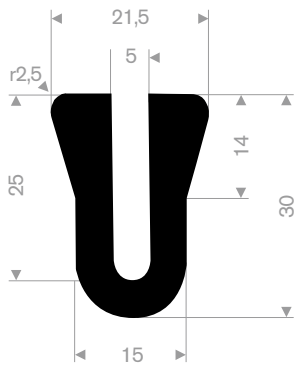

211.00.575
EPDM 70° Shore schwarz

211.05.381
EPDM 70° Shore schwarz

211.04.385
EPDM 70° Shore schwarz

Vollgummi U-Profile

211.00.570
EPDM 70° Shore schwarz

211.01.024
EPDM 70° Shore schwarz

211.01.026
EPDM 70° Shore schwarz