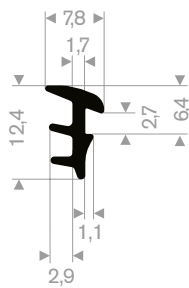

Sonstige Vollgummi Profile

216.03.545
EPDM 65° Shore schwarz