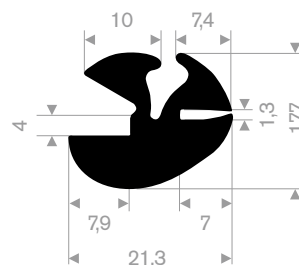

213.00.218
EPDM 70° Shore schwarz

213.00.288
EPDM 70° Shore schwarz

213.00.412
EPDM 70° Shore schwarz

schwarz 213.00.238
grau 213.00.239
EPDM 70° Shore

213.00.466
EPDM 70° Shore schwarz

213.00.464
EPDM 70° Shore schwarz