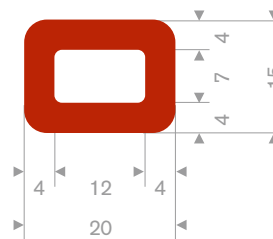

216.08.075
Silikon rot