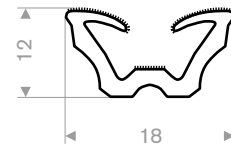

245.00.920
PVC + Moosgummi
Spannbereich 1,5-4 mm

245.00.910
PVC + Moosgummi
Spannbereich 1,5-5 mm

Fensterführungsschienen beflocht

219.01.202
EPDM beflocht

219.01.201
EPDM beflocht

219.01.204
EPDM beflocht