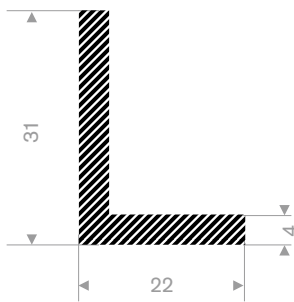

225.01.125
EPDM 15° Shore schwarz