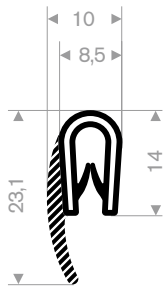

245.00.100
PVC + Moosgummi
Spannbereich 1,5-3 mm