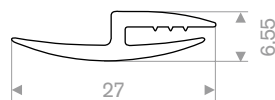

216.61.187
Silikon weiß