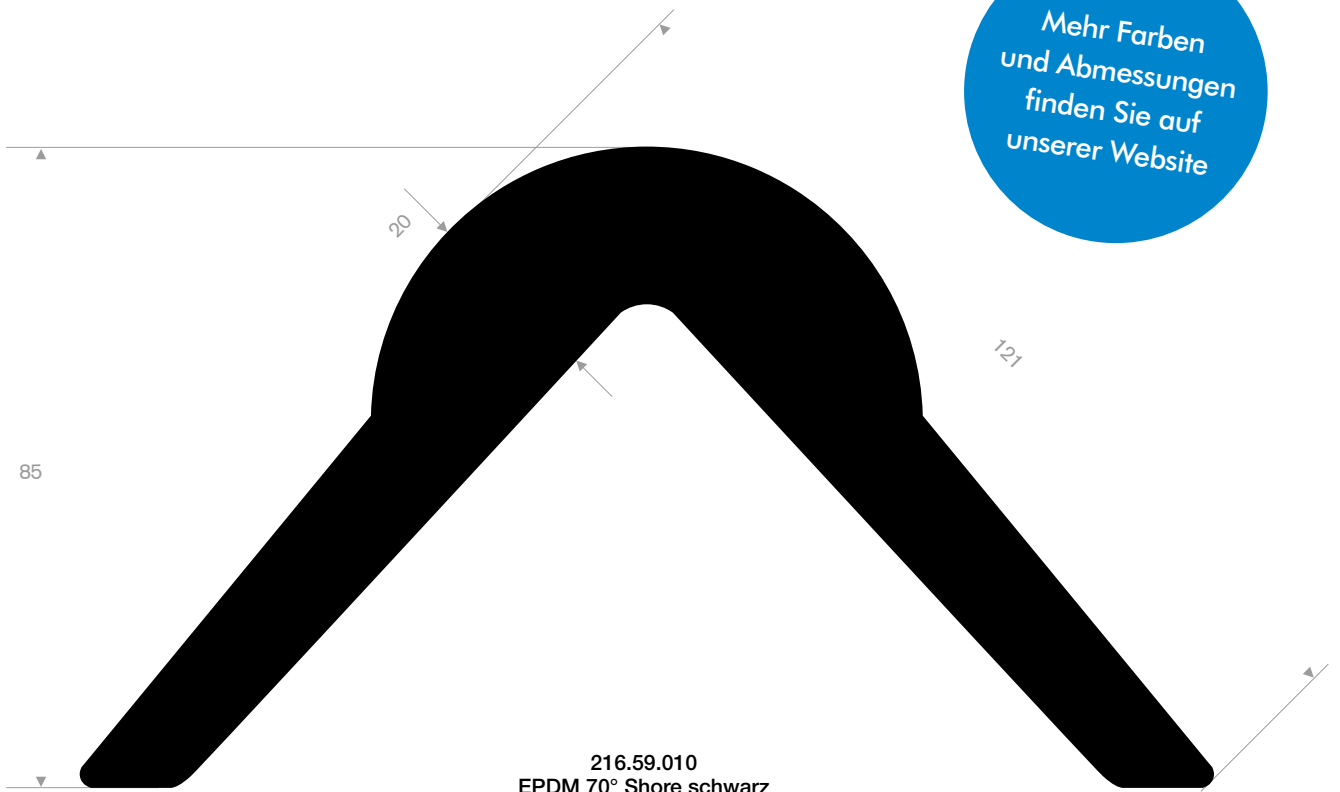

Mehr Farben
und Abmessungen
finden Sie auf
unserer Website