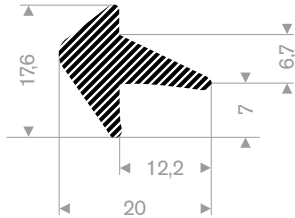

Sonstige Moosgummi Profile

225.00.617
EPDM 15° Shore schwarz