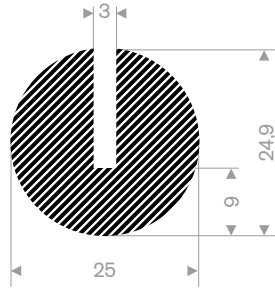

221.00.160
EPDM 15° Shore schwarz

221.01.108
EPDM 15° Shore schwarz

221.00.110
EPDM 15° Shore schwarz

221.00.112
EPDM 15° Shore schwarz

221.01.078
EPDM 15° Shore schwarz

221.01.075
EPDM 15° Shore schwarz

221.01.083
EPDM 15° Shore schwarz