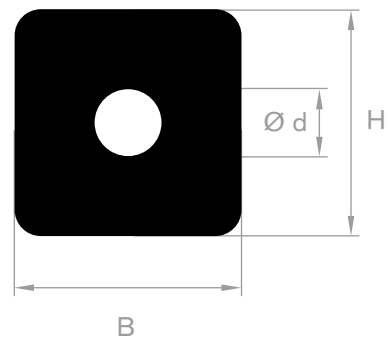

Vierkantfender

Größe		Ø Loch d (mm)	Länge (Meter)
Breite B (mm)	Höhe H (mm)		
50	59	32	10
100	100	50	10
150	150	76	10
200	200	76	6
250	250	102	6
300	300	130	6