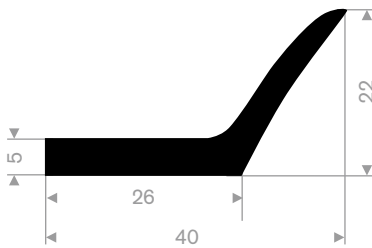

216.01.328
EPDM 70° Shore schwarz