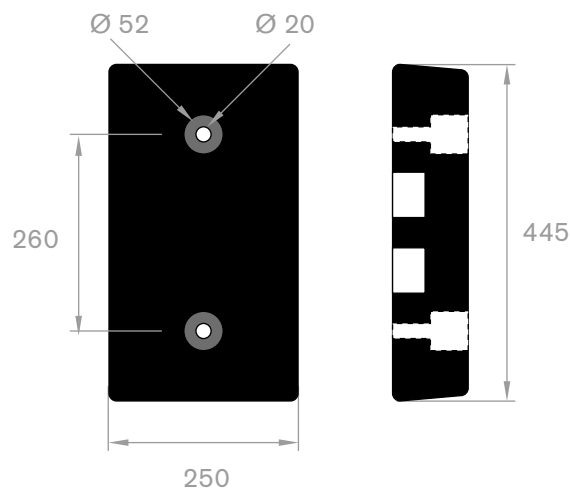

Rammschutz für Laderampen

Artikelnummer	Dicke (mm)	Breite (mm)	Länge (mm)	Gewicht (kg/m)
215.01.075	100	250	325	8
215.01.080	100	250	445	12