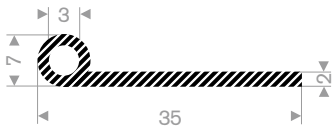

221.01.088
EPDM 15° Shore schwarz

221.01.503
EPDM 15° Shore schwarz

221.01.825
EPDM 15° Shore schwarz

221.01.085
EPDM 15° Shore schwarz

225.00.083
EPDM 15° Shore schwarz

Moosgummi Kederprofile

224.00.227
EPDM 15° Shore schwarz