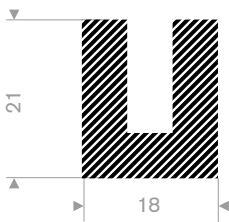

222.05.020
EPDM 15° Shore schwarz

225.00.828
EPDM 15° Shore schwarz

225.00.752
EPDM 15° Shore schwarz

Moosgummi U-Profile

221.00.130
CR 15° Shore schwarz

221.00.140
EPDM 15° Shore schwarz

221.00.150
EPDM 15° Shore schwarz