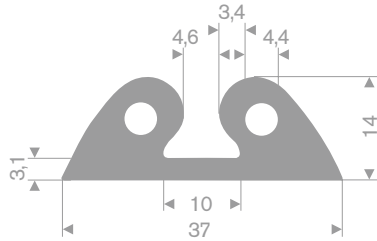

212.00.088
EPDM 70° Shore schwarz

215.00.494
LDPE Kunststoff gelb
Länge 1 Meter

215.00.498
EPDM 90° Shore schwarz
Länge 905 mm

215.00.492
SBR 70° Shore gelb
Länge 1,5 Meter

215.00.480
EPDM 70° Shore schwarz

215.00.485
EPDM 70° Shore schwarz

215.00.470
PVC schwarz
Länge 9 Meter

215.00.471
PVC schwarz
Länge 9 Meter

215.00.472
PVC schwarz
Länge 9 Meter

Mehr Farben
und Abmessungen
finden Sie auf
unserer Website

215.01.977
EPDM 70° Shore grau