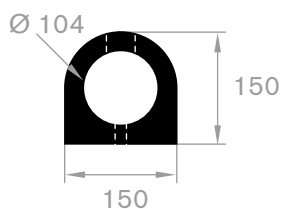

Gummifender mit Montagelöchern

Artikelnummer	Dicke (mm)	Breite (mm)	Länge (mm)	Gewicht (kg/m)
215.01.010	100	100	905	8
215.01.015	150	150	905	14
215.01.020	200	200	1000	30
215.01.022	200	200	2000	60