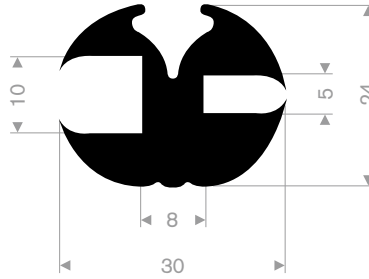

213.00.466
EPDM 70° Shore schwarz

213.00.464
EPDM 70° Shore schwarz

213.00.211
EPDM 70° Shore schwarz

213.00.295
EPDM 70° Shore schwarz

213.00.382
EPDM 70° Shore schwarz

213.00.336 schwarz
213.00.337 grau
EPDM 70° Shore