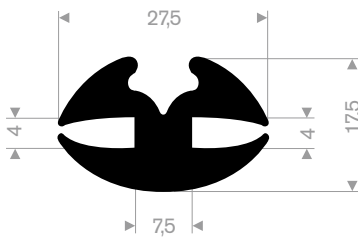

216.50.100
EPDM 65° Shore schwarz

Mehr Farben
und Abmessungen
finden Sie auf
unserer Website

213.00.218
EPDM 70° Shore schwarz

213.00.288
EPDM 70° Shore schwarz

213.00.412
EPDM 70° Shore schwarz

schwarz 213.00.238
grau 213.00.239
EPDM 70° Shore