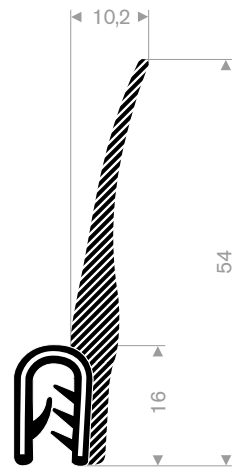

245.00.910
PVC + Moosgummi
Spannbereich 1,5-5 mm

Fensterführungsschienen beflocht

219.01.202
EPDM beflocht

219.01.201
EPDM beflocht

219.01.204
EPDM beflocht

219.01.108
EPDM beflocht

Mehr Farben
und Abmessungen
finden Sie auf
unserer Website