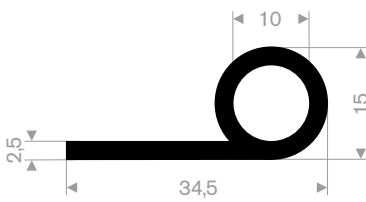

211.00.233
EPDM 70° Shore schwarz

211.09.006
EPDM 55° Shore schwarz

214.00.526
EPDM 70° Shore schwarz

214.00.016
EPDM 70° Shore schwarz

214.00.145
EPDM 70° Shore schwarz

214.00.732
EPDM 70° Shore schwarz

214.00.815
EPDM 70° Shore schwarz