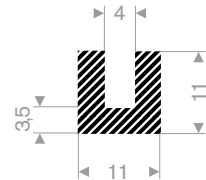

222.05.020
EPDM 15° Shore schwarz

225.00.828
EPDM 15° Shore schwarz

225.00.752
EPDM 15° Shore schwarz

Moosgummi U-Profile

221.00.130
CR 15° Shore schwarz

221.00.140
EPDM 15° Shore schwarz

221.00.150
EPDM 15° Shore schwarz