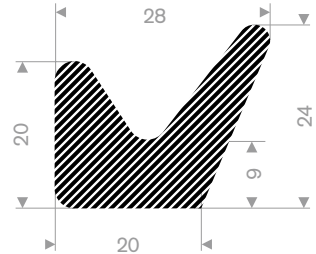

225.00.082
EPDM 15° Shore schwarz

225.01.118
EPDM 15° Shore schwarz

225.00.640
EPDM 15° Shore schwarz

228.13.082
EPDM 15° Shore schwarz

225.01.303
EPDM 15° Shore schwarz

225.00.772
EPDM 15° Shore schwarz

225.01.040
Zellgummi Sockelprofil schwarz