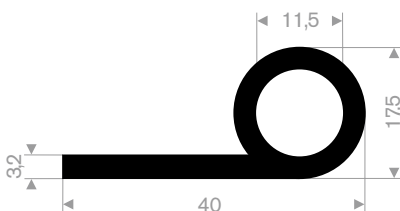

214.00.702
EPDM 70° Shore schwarz