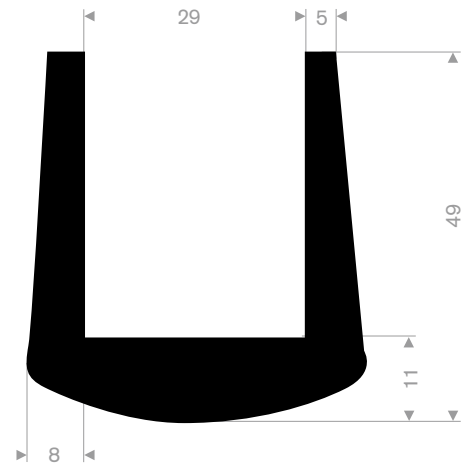

211.08.004
EPDM 70° Shore schwarz

211.08.222
EPDM 70° Shore schwarz

Vollgummi und PVC U-Profile

211.05.390
EPDM 70° Shore schwarz

211.05.511
EPDM 70° Shore schwarz

Handlaufprofil

Größe 25x15mm
Material PVC hart