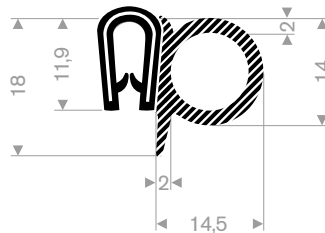

245.00.115
PVC + Moosgummi
Spannbereich 1,5-3 mm