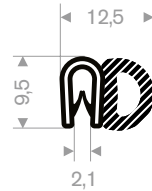

245.00.135
PVC + Moosgummi
Spannbereich 1-2 mm