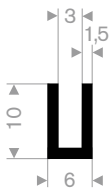

Fensterführungsschienen

55-56

Silikonprofile

57-58

211.00.410
EPDM 70° Shore schwarz

211.00.788
EPDM 70° Shore schwarz

211.00.802
EPDM 70° Shore schwarz

211.01.474
EPDM 70° Shore schwarz