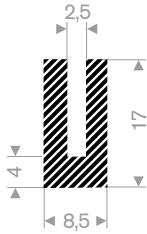

222.05.020
EPDM 15° Shore schwarz

225.00.828
EPDM 15° Shore schwarz

225.00.752
EPDM 15° Shore schwarz

Moosgummi U-Profile

221.00.130
CR 15° Shore schwarz

221.00.140
EPDM 15° Shore schwarz

221.00.150
EPDM 15° Shore schwarz