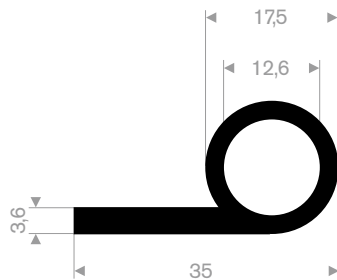

211.00.233
EPDM 70° Shore schwarz

211.09.006
EPDM 55° Shore schwarz

214.00.526
EPDM 70° Shore schwarz

214.00.016
EPDM 70° Shore schwarz

214.00.145
EPDM 70° Shore schwarz

214.00.732
EPDM 70° Shore schwarz

214.00.815
EPDM 70° Shore schwarz