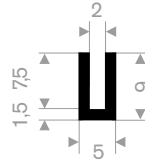

Fensterführungsschienen

55-56

Silikonprofile

57-58

211.00.410
EPDM 70° Shore schwarz

211.00.788
EPDM 70° Shore schwarz

211.00.802
EPDM 70° Shore schwarz

211.01.474
EPDM 70° Shore schwarz