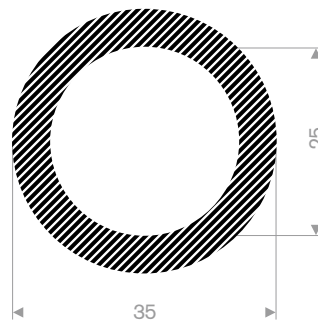

228.14.520
EPDM 15° Shore

222.01.018
EPDM 15° Shore schwarz

222.00.822
EPDM 15° Shore schwarz

222.00.524
EPDM 15° Shore schwarz

222.01.626
EPDM 15° Shore schwarz

222.02.535
EPDM 15° Shore schwarz

222.01.842
EPDM 15° Shore schwarz