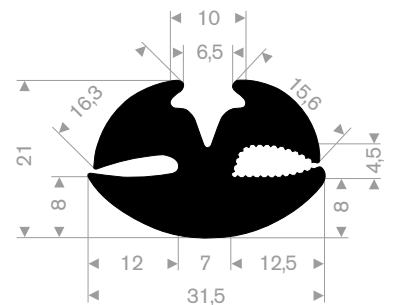

213.00.218
EPDM 70° Shore schwarz

213.00.288
EPDM 70° Shore schwarz

213.00.412
EPDM 70° Shore schwarz

schwarz 213.00.238
grau 213.00.239
EPDM 70° Shore

213.00.466
EPDM 70° Shore schwarz

213.00.464
EPDM 70° Shore schwarz