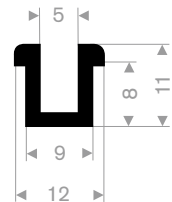

211.00.575
EPDM 70° Shore schwarz

211.05.381
EPDM 70° Shore schwarz

211.04.385
EPDM 70° Shore schwarz

Vollgummi U-Profile

211.00.570
EPDM 70° Shore schwarz

211.01.024
EPDM 70° Shore schwarz

211.01.026
EPDM 70° Shore schwarz