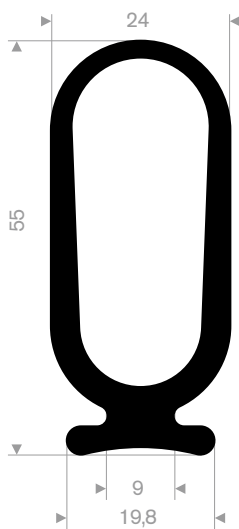

216.01.125
EPDM 70° Shore

216.01.128
Aluminium