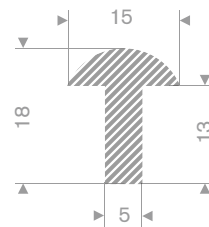

225.01.170
EPDM 15° Shore schwarz

Sonstige Moosgummi Profile

225.00.617
EPDM 15° Shore schwarz

225.00.619
EPDM 15° Shore schwarz

225.00.601
EPDM 15° Shore grau

225.00.084
EPDM 15° Shore schwarz

225.00.081
EPDM 15° Shore schwarz