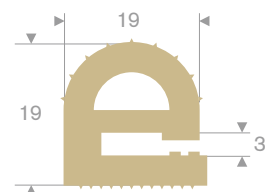

211.01.028
EPDM 70° Shore schwarz

216.04.111
EPDM 70° Shore schwarz

216.08.020
EPDM 70° Shore schwarz

216.07.011
EPDM 60° Shore creme

216.07.016
EPDM 60° Shore creme

216.07.018
EPDM 60° Shore creme

Vollgummi U-Profile