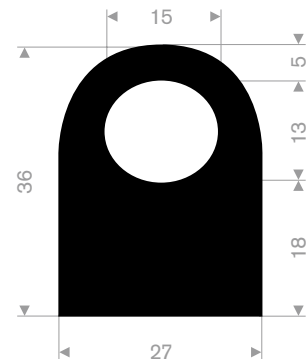

215.28.736
EPDM 40° Shore schwarz