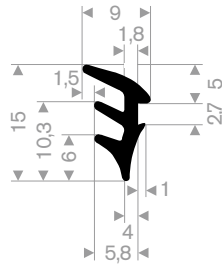

216.03.551
EPDM 65° Shore schwarz