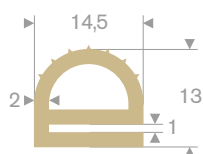

216.07.011
EPDM 60° Shore creme