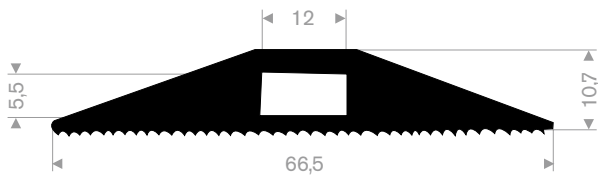

212.00.088
EPDM 70° Shore schwarz

215.00.494
LDPE Kunststoff gelb
Länge 1 Meter

215.00.498
EPDM 90° Shore schwarz
Länge 905 mm

215.00.492
SBR 70° Shore gelb
Länge 1,5 Meter

215.00.480
EPDM 70° Shore schwarz