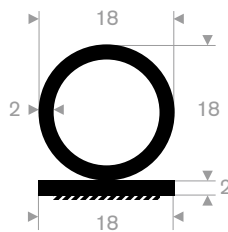

216.01.305
EPDM 70° Shore schwarz

216.00.040
EPDM 70° Shore schwarz

216.00.715
EPDM 70° Shore schwarz

216.01.307
EPDM 70° Shore schwarz

216.01.309
EPDM 70° Shore schwarz

216.00.801
EPDM 90° Shore selbstklebend