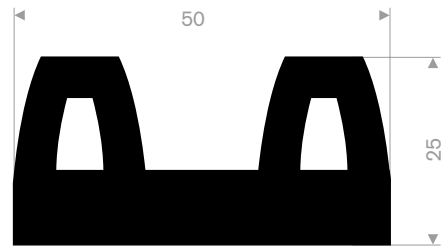

212.00.088
EPDM 70° Shore schwarz

215.00.494
LDPE Kunststoff gelb
Länge 1 Meter

215.00.498
EPDM 90° Shore schwarz
Länge 905 mm

215.00.492
SBR 70° Shore gelb
Länge 1,5 Meter

215.00.480
EPDM 70° Shore schwarz

215.00.485
EPDM 70° Shore schwarz

215.00.470
PVC schwarz
Länge 9 Meter

215.00.471
PVC schwarz
Länge 9 Meter

215.00.472
PVC schwarz
Länge 9 Meter

Mehr Farben
und Abmessungen
finden Sie auf
unserer Website

215.01.977
EPDM 70° Shore grau