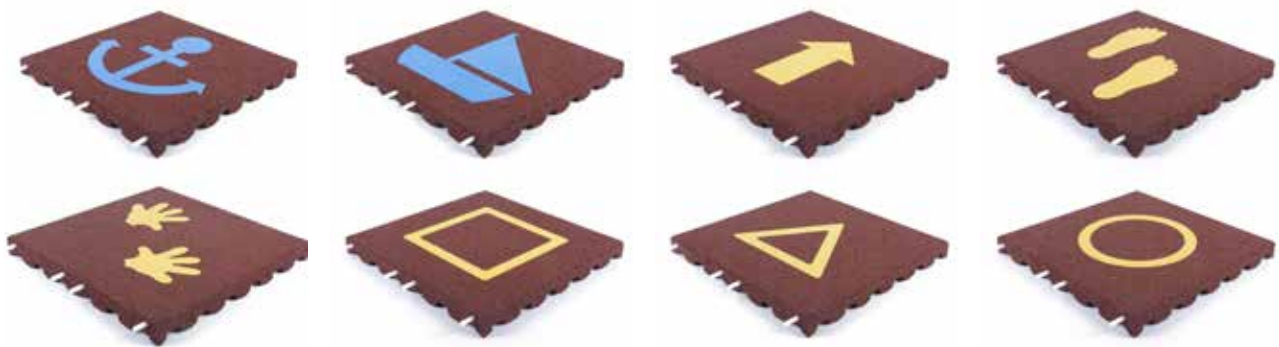

Fallschutzmatten EPDM sind mit einer Deckschicht in EPDM-Qualität versehen, die diese Fliesen noch UV-beständiger macht, so dass Farben extra lange erhalten bleiben.
Die Spielplatzfliesen sind stoßdämpfend und bieten einen hohen Fallschutz. Außerdem sind sie wasserdurchlässig und abriebfest.

Fallschutzmatten EPDM

mit Verbindungsstiften

Artikelnummer	Dicke (mm)	Abmessung (mm)	Farbe	Gewicht (kg)	Fallhöhe (m)
31400165	45	500 x 500	gelb	6,8	1,50
31400166	45	500 x 500	dunkelblau	6,8	1,50
31400167	45	500 x 500	hellblau	6,8	1,50
31400168	45	500 x 500	lila	6,8	1,50
31400169	45	500 x 500	pink	6,8	1,50

Fallschutzmatten

mit Motiven

Artikelnummer	Dicke (mm)	Abmessung (mm)	Motiv	Gewicht (kg)	Fallhöhe (m)
31400201	45	500 x 500	Anker	6,8	1,50
31400202	45	500 x 500	Segelboot	6,8	1,50
31400203A	45	500 x 500	Pfeil	6,8	1,50
31400203F	45	500 x 500	Fußabdruck	6,8	1,50
31400203H	45	500 x 500	Handabdruck	6,8	1,50
31400210	45	500 x 500	Viereck	6,8	1,50
31400211	45	500 x 500	Dreieck	6,8	1,50
31400212	45	500 x 500	Kreis	6,8	1,50