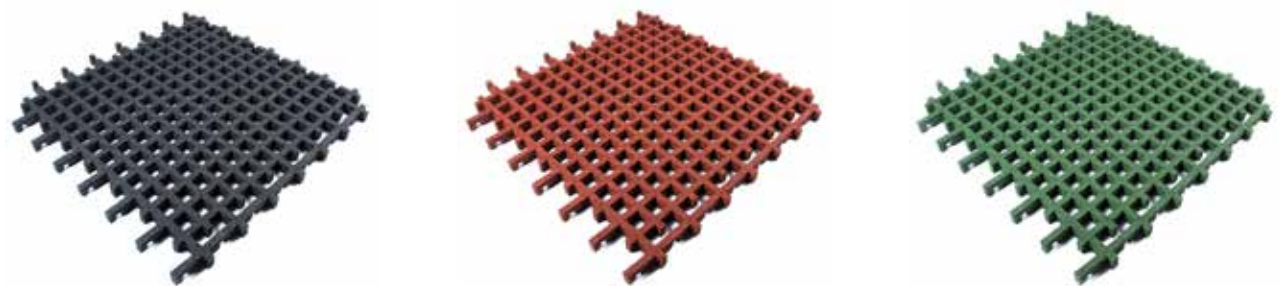

Fallschutzmatten
mit offener Struktur

Artikelnummer	Dicke (mm)	Abmessung (mm)	Farbe	Gewicht (kg)	Fallhöhe (m)
31400090	45	1000 x 1000	schwarz	6,8	1,50
31400091	45	1000 x 1000	rot	6,8	1,50
31400092	45	1000 x 1000	grün	6,8	1,50