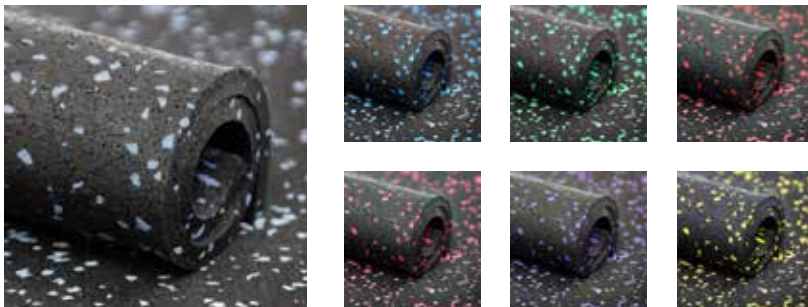

Der Ultrafloor von Technikplaza GmbH ist sehr robust, pflegeleicht und wasserabweisend. Ideal für den Einsatz in Fitnessstudios, Geschäften, Kindergärten und Schulen.

Ultrafloor

Artikelnummer	Dicke (mm)	Breite (mm)	Länge (mm)	Farbe	Gewicht (kg/m²)
33801228	6	1500	20000	schwarz/grau	6
33801232	8	1500	15000	schwarz/grau	8
33801226	6	1500	20000	schwarz/blau	6
33801227	8	1500	15000	schwarz/blau	8
33801224	6	1500	20000	schwarz/grün	6
33801230	8	1500	15000	schwarz/grün	8
33801236	6	1500	20000	schwarz/rot	6
33801237	8	1500	15000	schwarz/rot	8
33801240	6	1500	20000	schwarz/rosa	6
33801242	8	1500	15000	schwarz/rosa	8
33801246	6	1500	20000	schwarz /lila	6
33801248	8	1500	15000	schwarz /lila	8
33801238	6	1500	20000	schwarz/gelb	6