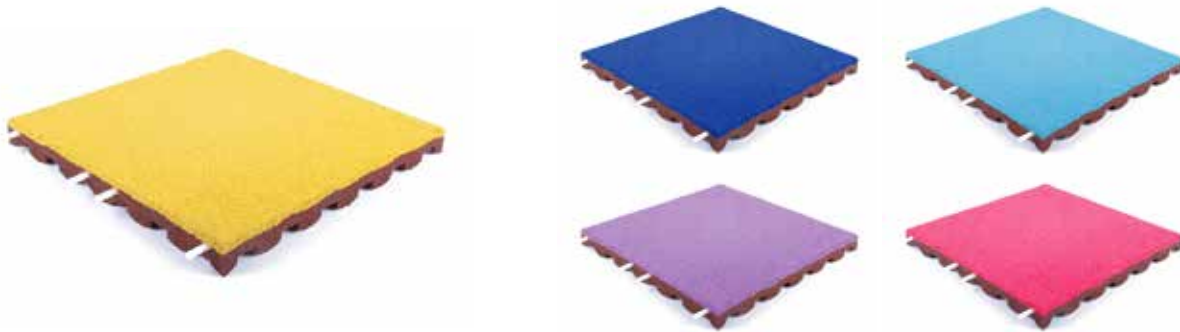

Fallschutzmatten EPDM sind mit einer Deckschicht in EPDM-Qualität versehen, die diese Fliesen noch UV-beständiger macht, so dass Farben extra lange erhalten bleiben.
Die Spielplatzfliesen sind stoßdämpfend und bieten einen hohen Fallschutz. Außerdem sind sie wasserdurchlässig und abriebfest.

Fallschutzmatten EPDM

mit Verbindungsstiften

Artikelnummer	Dicke (mm)	Abmessung (mm)	Farbe	Gewicht (kg)	Fallhöhe (m)
31400165	45	500 x 500	gelb	6,8	1,50
31400166	45	500 x 500	dunkelblau	6,8	1,50
31400167	45	500 x 500	hellblau	6,8	1,50
31400168	45	500 x 500	lila	6,8	1,50
31400169	45	500 x 500	pink	6,8	1,50