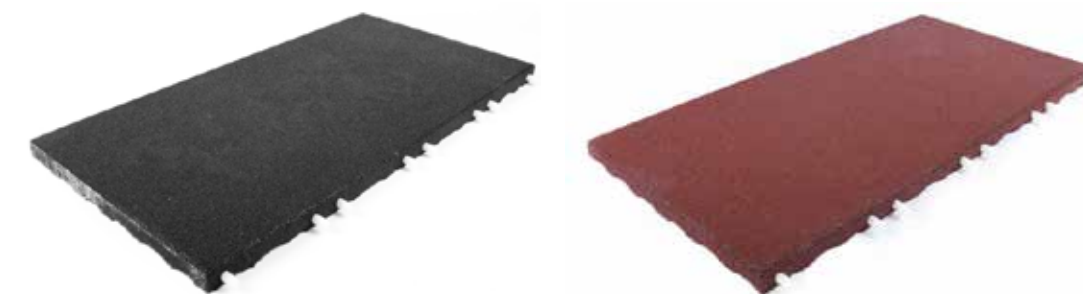

Stallfliesen

Artikelnummer	Dicke (mm)	Abmessung (mm)	Farbe	Gewicht (kg)
31400188	40	1000 x 500	schwarz	18
31400189	40	1000 x 500	rot	18