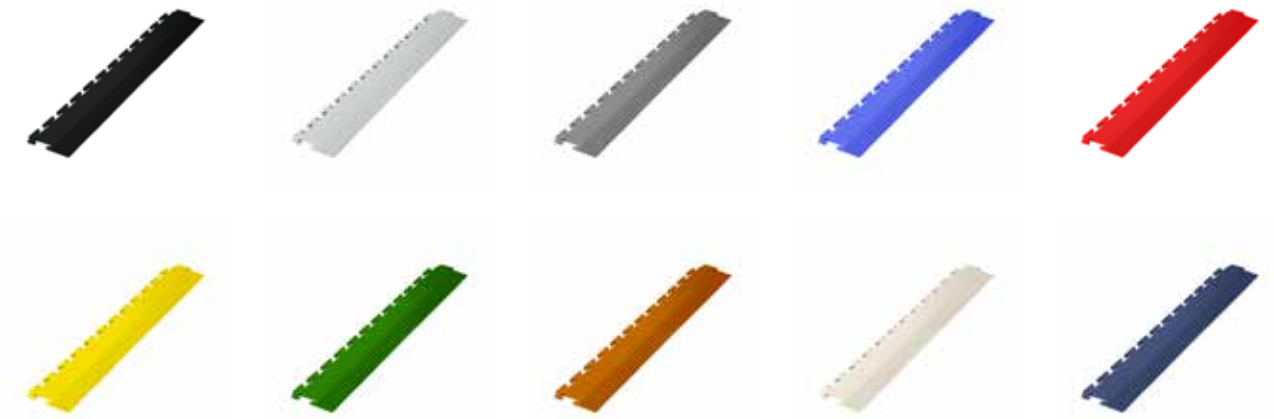

Motiv

T-Verbindung

PVC Klickfliesen - Abschlussrampen

Qualität : PVC
 Härte : 92° Shore A ± 5°
 Brandklasse : BFL S1
 Antirutsch : DS R 10

Geeignet für:
 Klickfliesen Noppen (4,5mm)

Randstücke T-Verbindung (4,5mm)