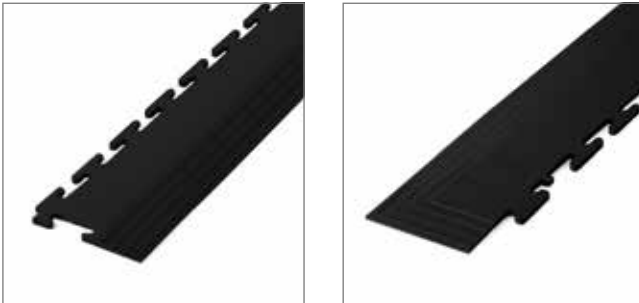

Motiv

T-Verbindung

PVC Klickfliesen - Abschlussrampen

Qualität : PVC
 Härte : 92° Shore A ± 5°
 Brandklasse : BFL S1
 Antirutsch : DS R 10

Geeignet für:
 Klickfliesen Noppen (4,5mm)

Randstücke T-Verbindung (4,5mm)