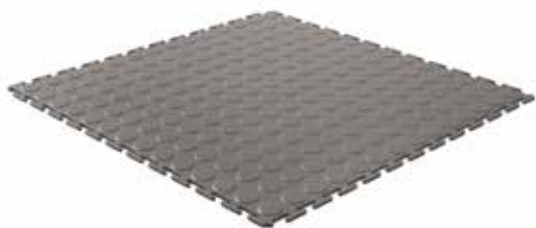

SCHNELLE UND
KOSTENLOSE
LIEFERUNG

PVC Klickfliesen

**GRATIS
VERSAND**

technikplaza.de

Inhaltsverzeichnis

PVC Klickfliesen – T-Verbindung

Noppen	4
Abschlussrampen	5

PVC Klickfliesen – Schwalbenschwanzverbindung

Riffelblech	6
Hammerschlag	7
Abschlussrampen	9

PVC Klickfliesen – Verdeckte Schwalbenschwanzverbindung

Leder	11
-------	----

PVC Klickfliesen – Verdeckte T-Verbindung

Schieferstein	12
Rauhstruktur	13
Design	14

PVC Klickfliesen Noppen

Qualität : PVC
 Härte : 92° Shore A ± 5°
 Brandklasse : BFL S1
 Antirutsch : DS R 10
 Motiv : Flachnoppen

Anwendungsbereiche:

Büro, Ausstellungsraum, Werkstatt, Garage oder
 Fitnessstudio