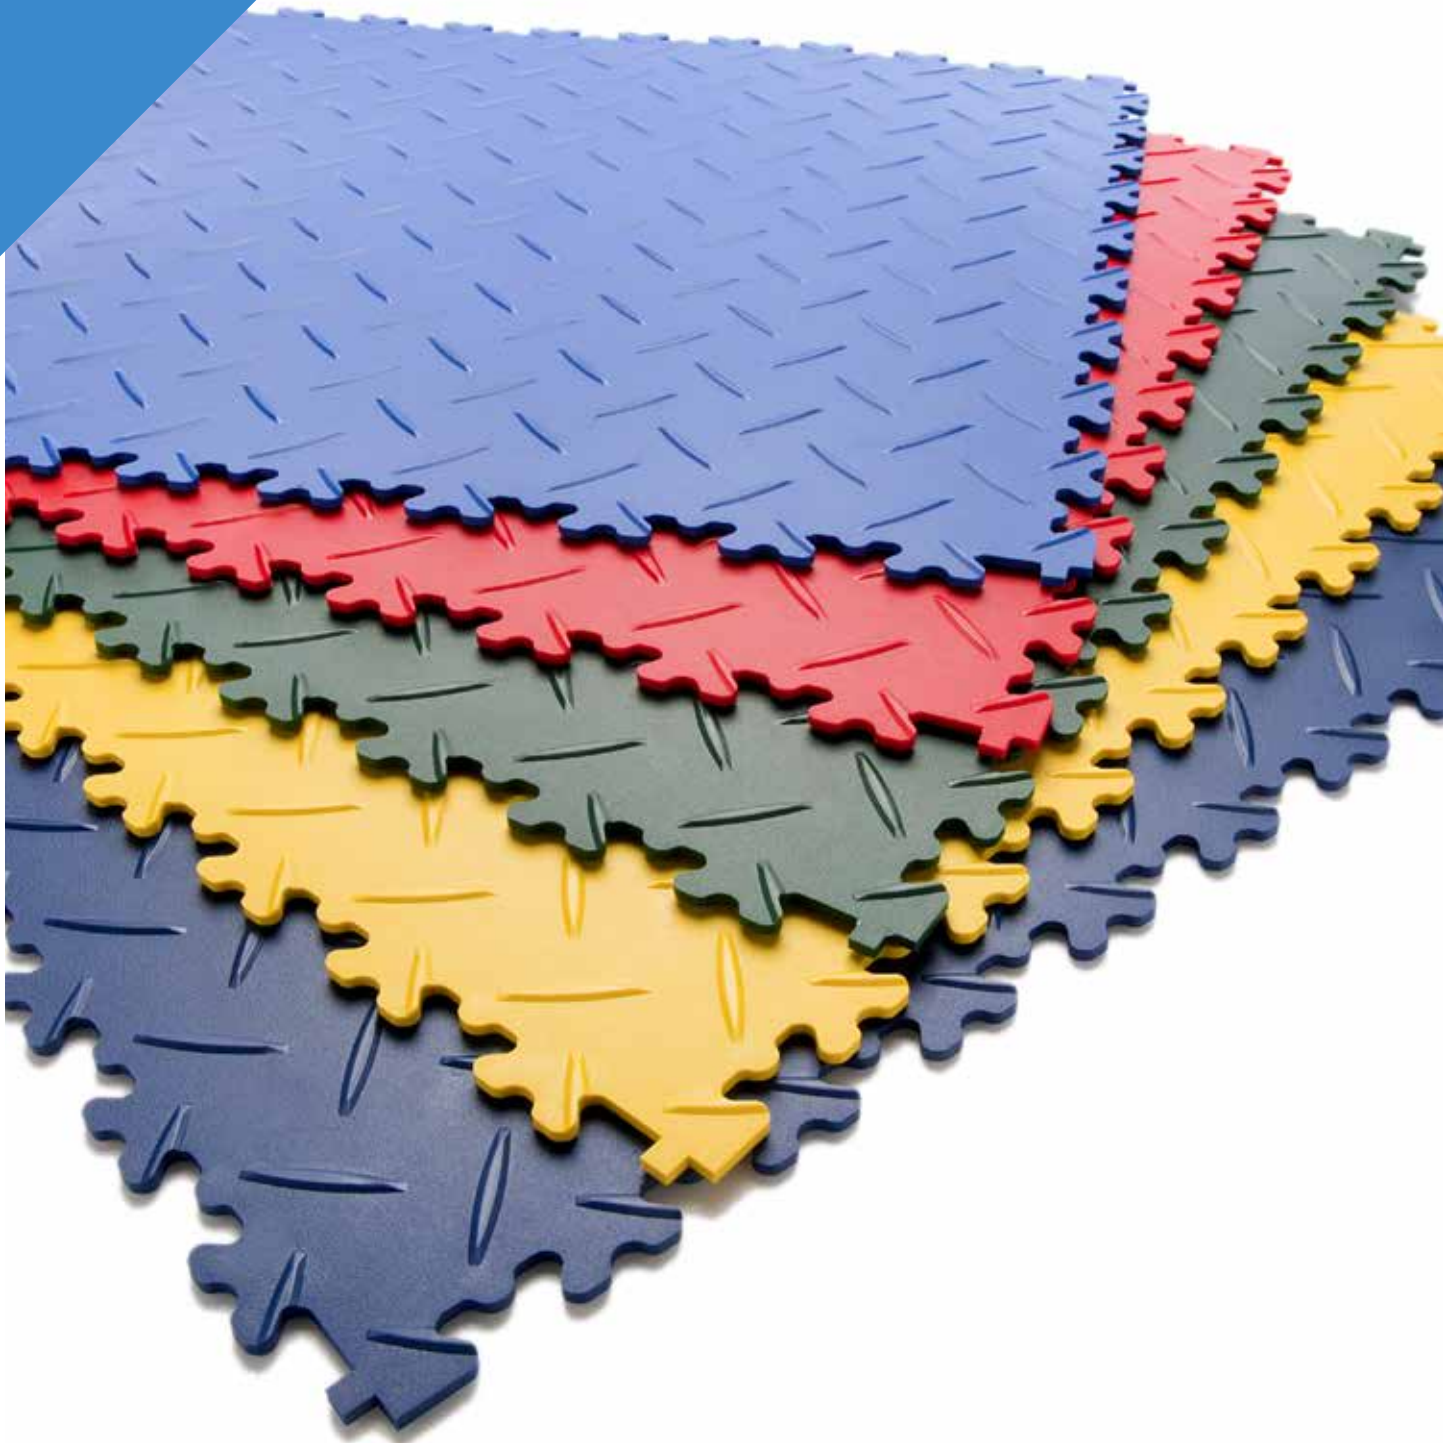

SCHNELLE UND
KOSTENLOSE
LIEFERUNG

PVC Klickfliesen

**GRATIS
VERSAND**

technikplaza.de

Inhaltsverzeichnis

PVC Klickfliesen – T-Verbindung

Noppen	4
Abschlussrampen	5

PVC Klickfliesen – Schwalbenschwanzverbindung

PVC Klickfliesen Noppen

Qualität : PVC
 Härte : 92° Shore A ± 5°
 Brandklasse : BFL S1
 Antirutsch : DS R 10
 Motiv : Flachnoppen

Anwendungsbereiche:

Büro, Ausstellungsraum, Werkstatt, Garage oder
 Fitnessstudio

Motiv

T-Verbindung

PVC Klickfliesen - Abschlussrampen

Qualität : PVC
 Härte : 92° Shore A ± 5°
 Brandklasse : BFL S1
 Antirutsch : DS R 10

Geeignet für:
 Klickfliesen Noppen (4,5mm)

Randstücke T-Verbindung (4,5mm)

Eckstücke T-Verbindung (4,5mm)

Artikelnummer	Dicke (mm)	Abmessung (mm)	Farbe
30188071	4,5	500 x 70	schwarz
30188072	4,5	500 x 70	hellgrau
30188073	4,5	500 x 70	dunkelgrau
30188074	4,5	500 x 70	blau
30188075	4,5	500 x 70	rot
30188076	4,5	500 x 70	gelb
30188077	4,5	500 x 70	grün
30188078	4,5	500 x 70	ziegelrot
30188079	4,5	500 x 70	creme
30188080	4,5	500 x 70	dunkelblau