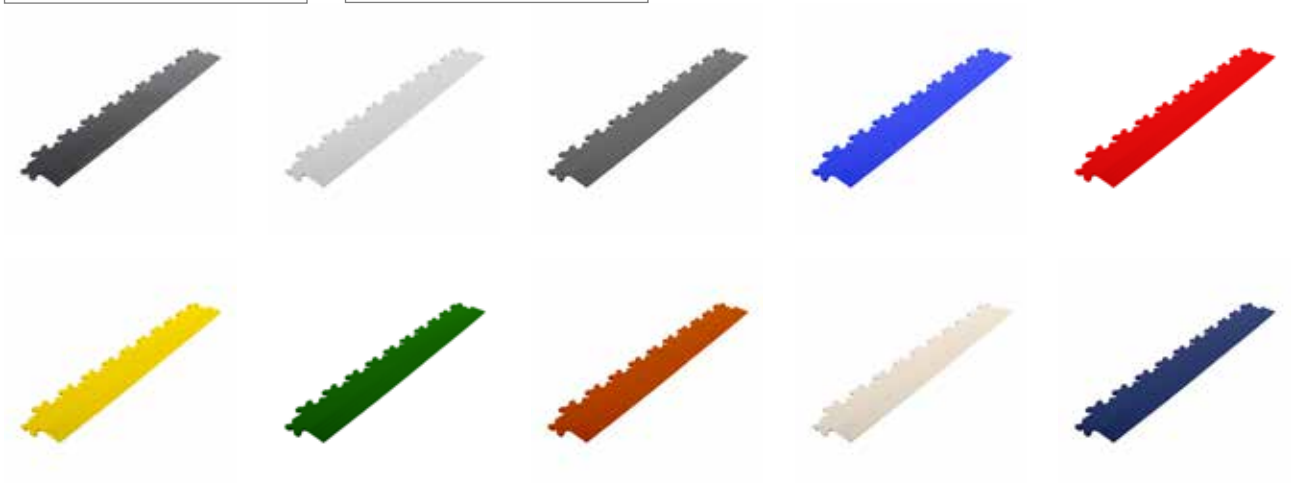

Motiv

Schwabenschwanzverbindung

PVC Klickfliesen - Abschlussrampen

Qualität : PVC
 Härte : 92° Shore A ± 5°
 Brandklasse : BFL S1
 Antirutsch : DS R 10

Geeignet für:
 Klickfliesen Riffelbech (4mm),
 Klickfliesen Hammerschlag (4mm)