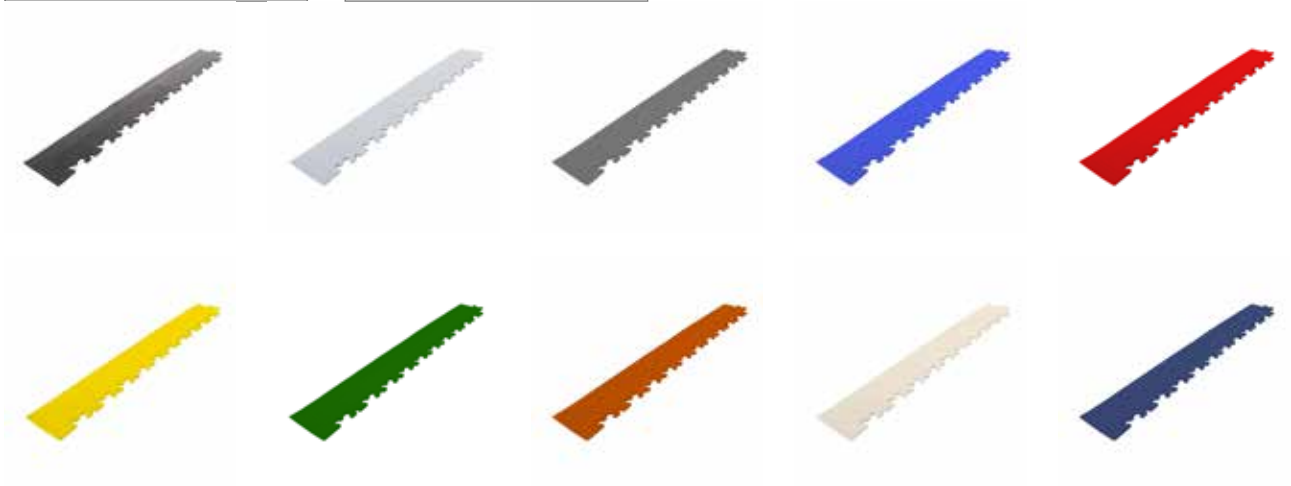

Randstücke Schwalbenschwanzverbindung (7mm)

Artikelnummer	Dicke (mm)	Abmessung (mm)	Farbe
30188051	7	500 x 70	schwarz
30188052	7	500 x 70	hellgrau
30188053	7	500 x 70	dunkelgrau
30188054	7	500 x 70	blau
30188055	7	500 x 70	rot
30188056	7	500 x 70	gelb
30188057	7	500 x 70	grün
30188058	7	500 x 70	ziegelrot
30188059	7	500 x 70	creme
30188060	7	500 x 70	dunkelblau

Eckstücke Schwalbenschwanzverbindung (7mm)

Artikelnummer	Dicke (mm)	Abmessung (mm)	Farbe
30188091	7	500 x 70	schwarz
30188092	7	500 x 70	hellgrau
30188093	7	500 x 70	dunkelgrau
30188094	7	500 x 70	blau
30188095	7	500 x 70	rot
30188096	7	500 x 70	gelb
30188097	7	500 x 70	grün
30188098	7	500 x 70	ziegelrot
30188099	7	500 x 70	creme
30188100	7	500 x 70	dunkelblau