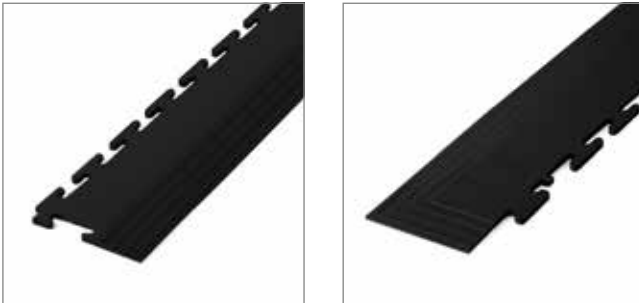

Motiv

T-Verbindung

PVC Klickfliesen - Abschlussrampen

Qualität : PVC
 Härte : 92° Shore A ± 5°
 Brandklasse : BFL S1
 Antirutsch : DS R 10

Geeignet für:
 Klickfliesen Noppen (4,5mm)

Randstücke T-Verbindung (4,5mm)