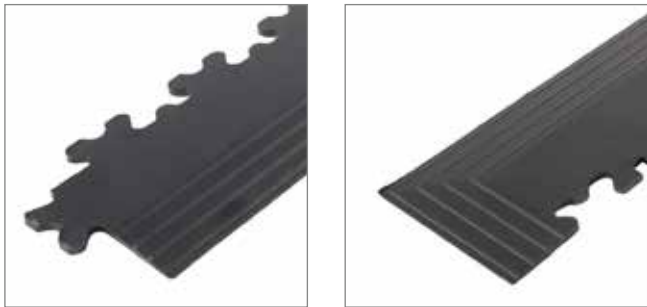

PVC Klickfliesen - Abschlussrampen

Qualität : PVC
Härte : 92° Shore A ± 5°
Brandklasse : BFL S1
Antirutsch : DS R 10

Geeignet für:
Klickfliesen Hammerschlag (7mm)