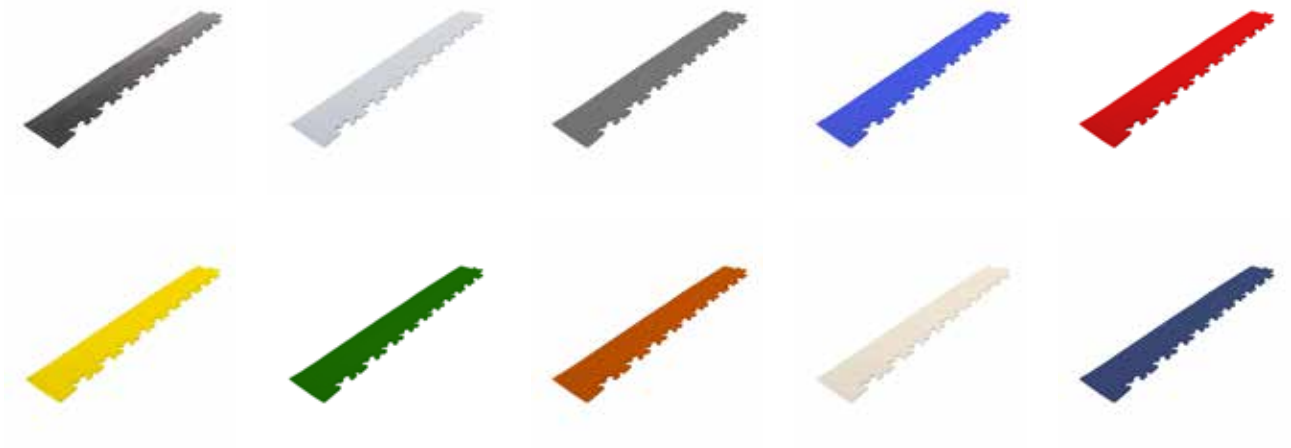

Randstücke Schwalbenschwanzverbindung (7mm)

Artikelnummer	Dicke (mm)	Abmessung (mm)	Farbe
30188051	7	500 x 70	schwarz
30188052	7	500 x 70	hellgrau
30188053	7	500 x 70	dunkelgrau
30188054	7	500 x 70	blau
30188055	7	500 x 70	rot
30188056	7	500 x 70	gelb
30188057	7	500 x 70	grün
30188058	7	500 x 70	ziegelrot
30188059	7	500 x 70	creme
30188060	7	500 x 70	dunkelblau

Eckstücke Schwalbenschwanzverbindung (7mm)

Artikelnummer	Dicke (mm)	Abmessung (mm)	Farbe
30188091	7	500 x 70	schwarz
30188092	7	500 x 70	hellgrau
30188093	7	500 x 70	dunkelgrau
30188094	7	500 x 70	blau
30188095	7	500 x 70	rot
30188096	7	500 x 70	gelb
30188097	7	500 x 70	grün
30188098	7	500 x 70	ziegelrot
30188099	7	500 x 70	creme
30188100	7	500 x 70	dunkelblau