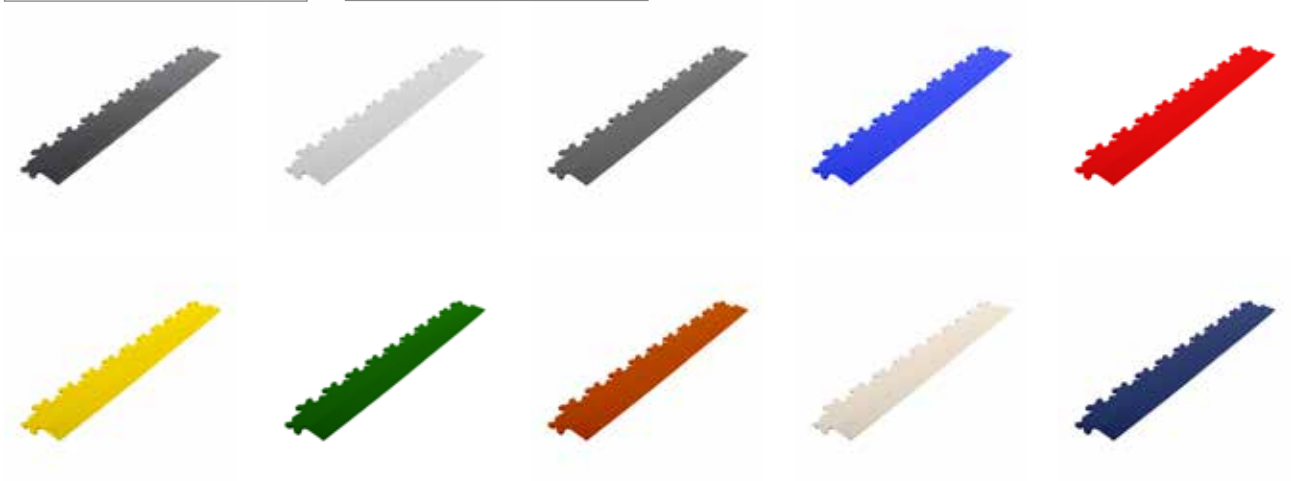

Motiv

Schwalbenschwanzverbindung

PVC Klickfliesen - Abschlussrampen

Qualität : PVC
 Härte : 92° Shore A ± 5°
 Brandklasse : BFL S1
 Antirutsch : DS R 10

Geeignet für:
 Klickfliesen Riffelbech (4mm),
 Klickfliesen Hammerschlag (4mm)