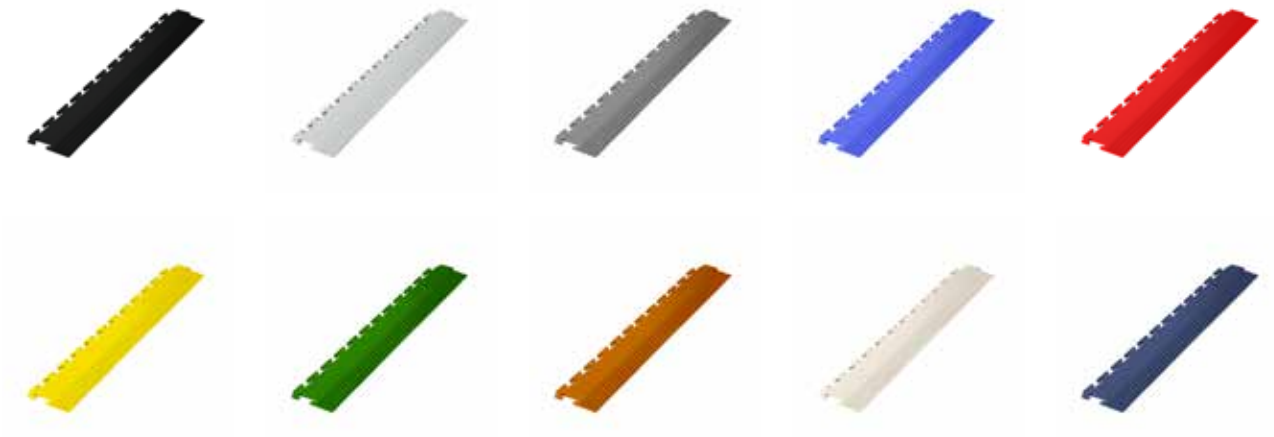

Motiv

T-Verbindung

PVC Klickfliesen - Abschlussrampen

Qualität : PVC
 Härte : 92° Shore A ± 5°
 Brandklasse : BFL S1
 Antirutsch : DS R 10

Geeignet für:
 Klickfliesen Noppen (4,5mm)

Randstücke T-Verbindung (4,5mm)