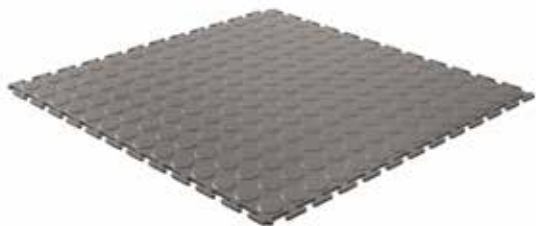

Riffelblech	6
Hammerschlag	7
Abschlussrampen	9

PVC Klickfliesen – Verdeckte Schwalbenschwanzverbindung

Leder	11
-------	----

PVC Klickfliesen – Verdeckte T-Verbindung

Schieferstein	12
Rauhstruktur	13
Design	14

PVC Klickfliesen Noppen

Qualität : PVC
 Härte : 92° Shore A ± 5°
 Brandklasse : BFL S1
 Antirutsch : DS R 10
 Motiv : Flachnoppen

Anwendungsbereiche:

Büro, Ausstellungsraum, Werkstatt, Garage oder Fitnessstudio