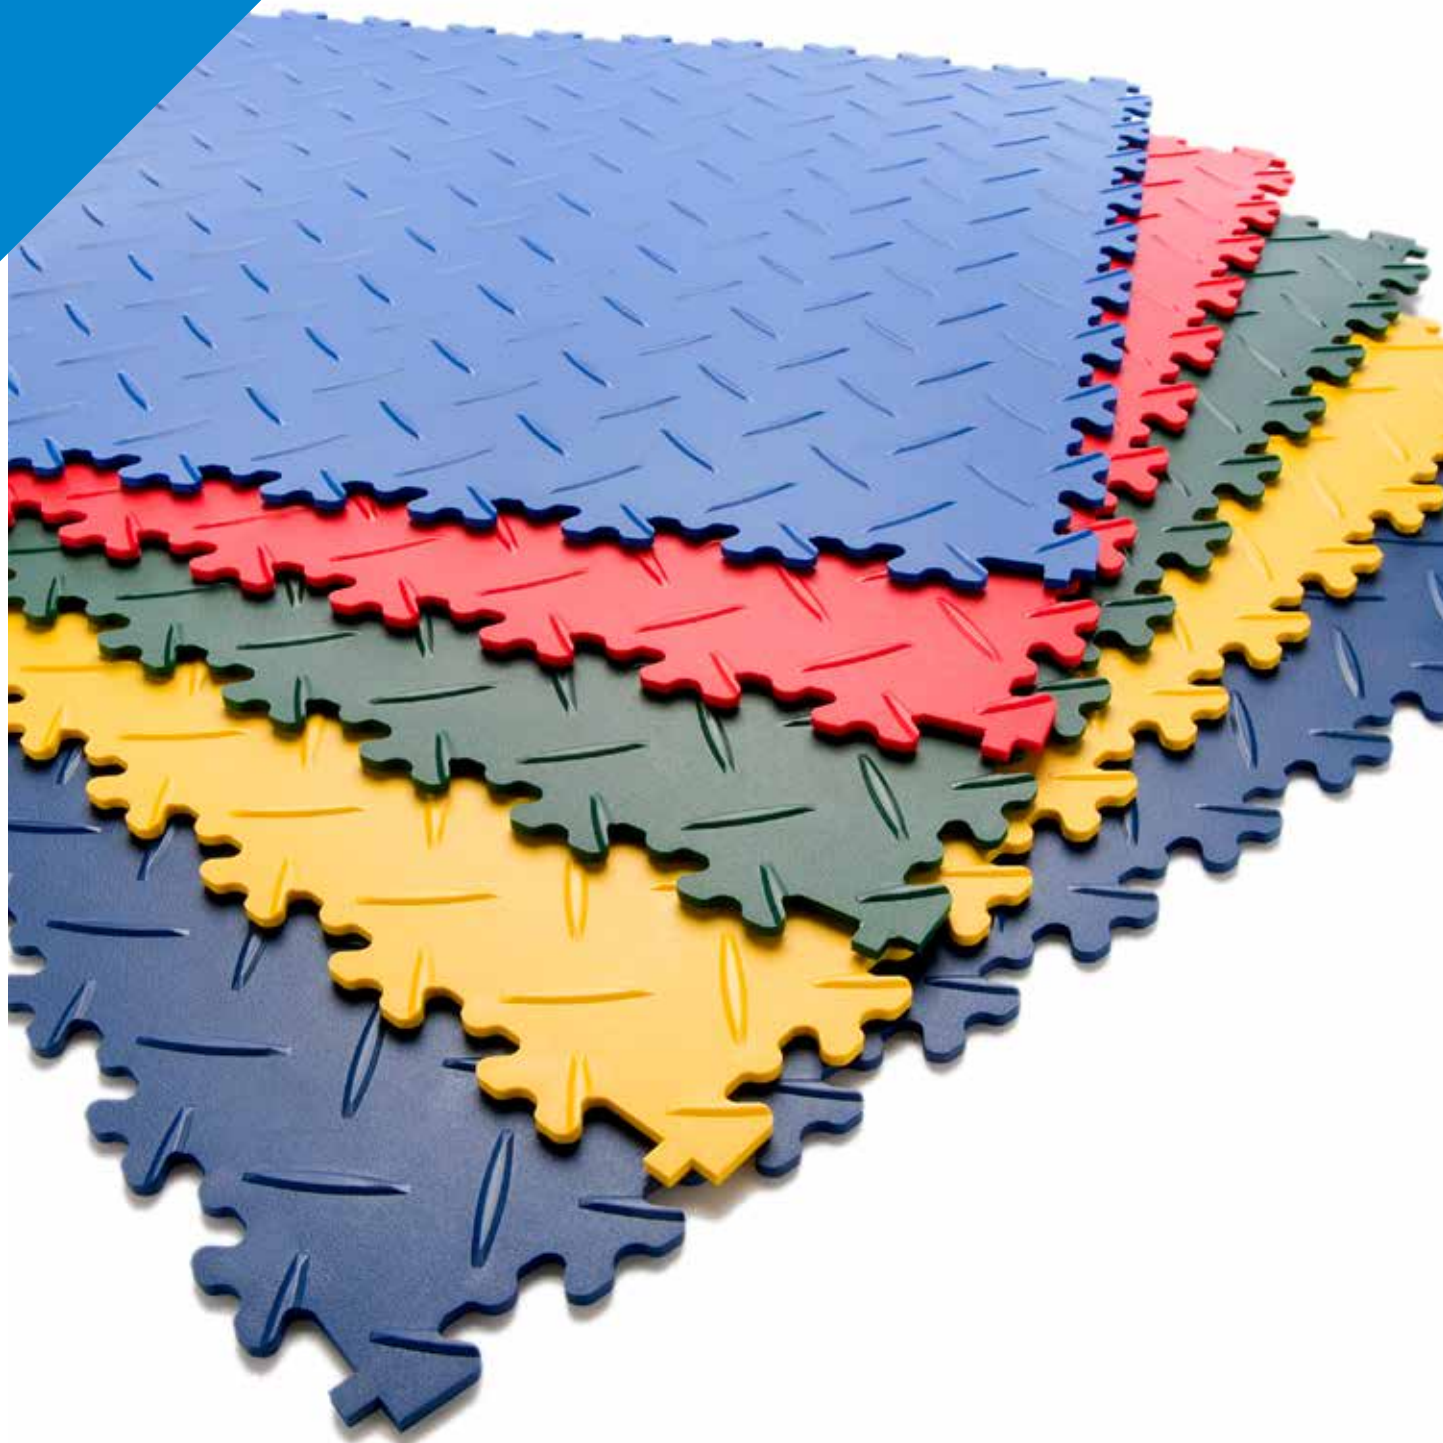

BESTELLUNG
VOR 14:00 UHR,
VERSAND AM
GLEICHEN TAG

PVC Klickfliesen

**GRATIS
VERSAND**

technikplaza.de