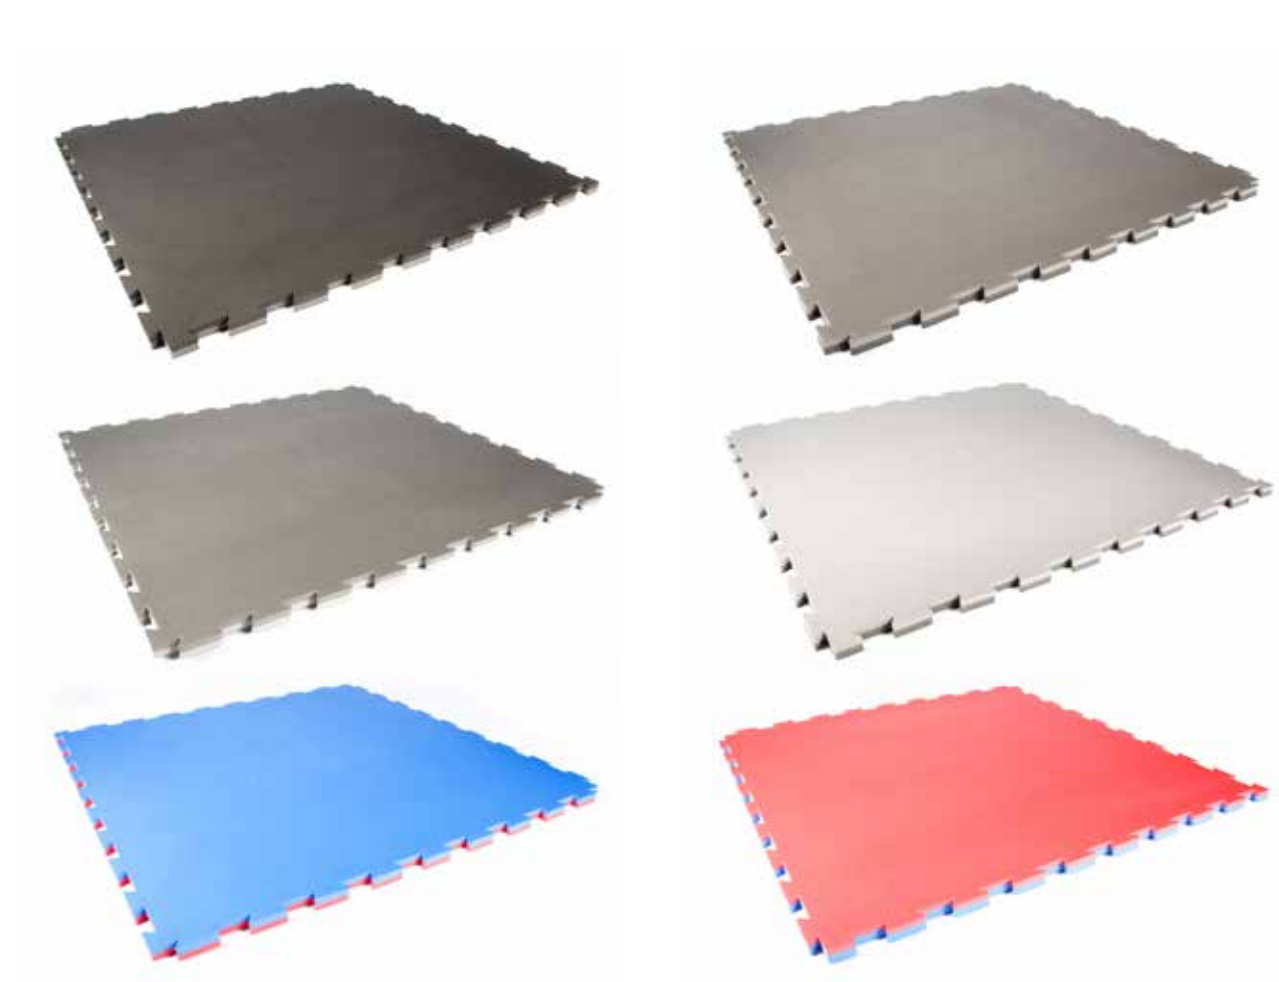

Erleben Sie die dämpfende  
Wirkung von EVA-Schaum

**Standard Sportfliesen**  
1000x1000x25 beidseitig verwendbar

Artikelnummer	Dicke (mm)	Artikelmaße (mm)	Farbe
32805002	25	1000 x 1000	Schwarz/Dunkelgrau
32805004	25	1000 x 1000	Dunkelgrau/Hellgrau
32805006	25	1000 x 1000	Blau/Rot