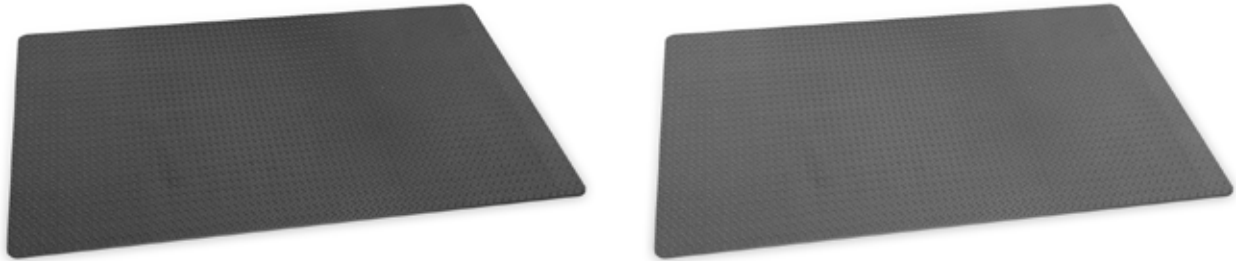

Riffelblech Design Matten mit runden Ecken
1800x1200x25mm

Artikelnummer	Dicke (mm)	Artikelmaße (mm)	Farbe
32805400	25	1800 x 1200	Schwarz
32805402	25	1800 x 1200	grijs