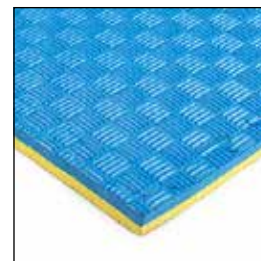

Tränenblech Design groß
1000x1000x25mm inkl. Randstücke, beidseitig verwendbar

Artikelnummer	Dicke (mm)	Artikelmaße (mm)	Farbe
32805050	25	1000 x 1000	Dunkelgrau/Hellgrau
32805053	25	1000 x 1000	Blau/Gelb