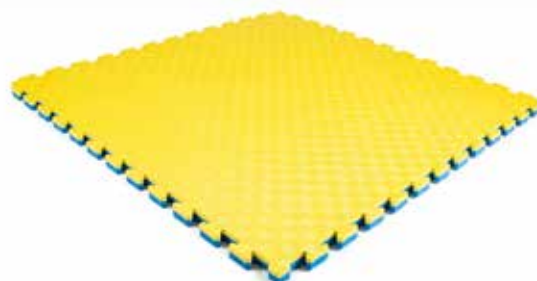

Tränenblech Design groß
1000x1000x25mm inkl. Randstücke, beidseitig verwendbar

Artikelnummer	Dicke (mm)	Artikelmaße (mm)	Farbe
32805050	25	1000 x 1000	Dunkelgrau/Hellgrau
32805053	25	1000 x 1000	Blau/Gelb