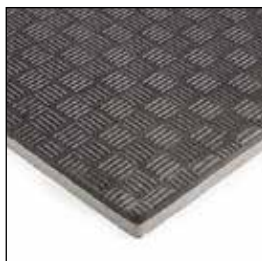

Tränenblech Design groß
1000x1000x25mm inkl. Randstücke, beidseitig verwendbar

Artikelnummer	Dicke (mm)	Artikelmaße (mm)	Farbe
32805050	25	1000 x 1000	Dunkelgrau/Hellgrau
32805053	25	1000 x 1000	Blau/Gelb