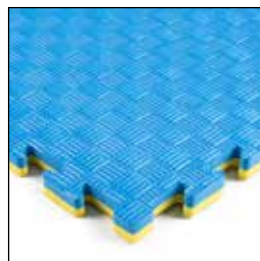

Tränenblech Design groß
1000x1000x25mm inkl. Randstücke, beidseitig verwendbar

Artikelnummer	Dicke (mm)	Artikelmaße (mm)	Farbe
32805050	25	1000 x 1000	Dunkelgrau/Hellgrau
32805053	25	1000 x 1000	Blau/Gelb