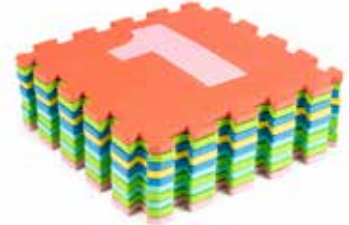

Spielfliesen
300x300x10mm

Artikelnummer	Dicke (mm)	Artikelmaße (mm)	Omschrijving
32805310	10	300 x 300	Set von 10 Stück, Zahlen von 0-9 in verschiedenen Farben.
32805360	10	300 x 300	Set von 26 Stück, Buchstaben von A-Z in verschiedenen Farben.