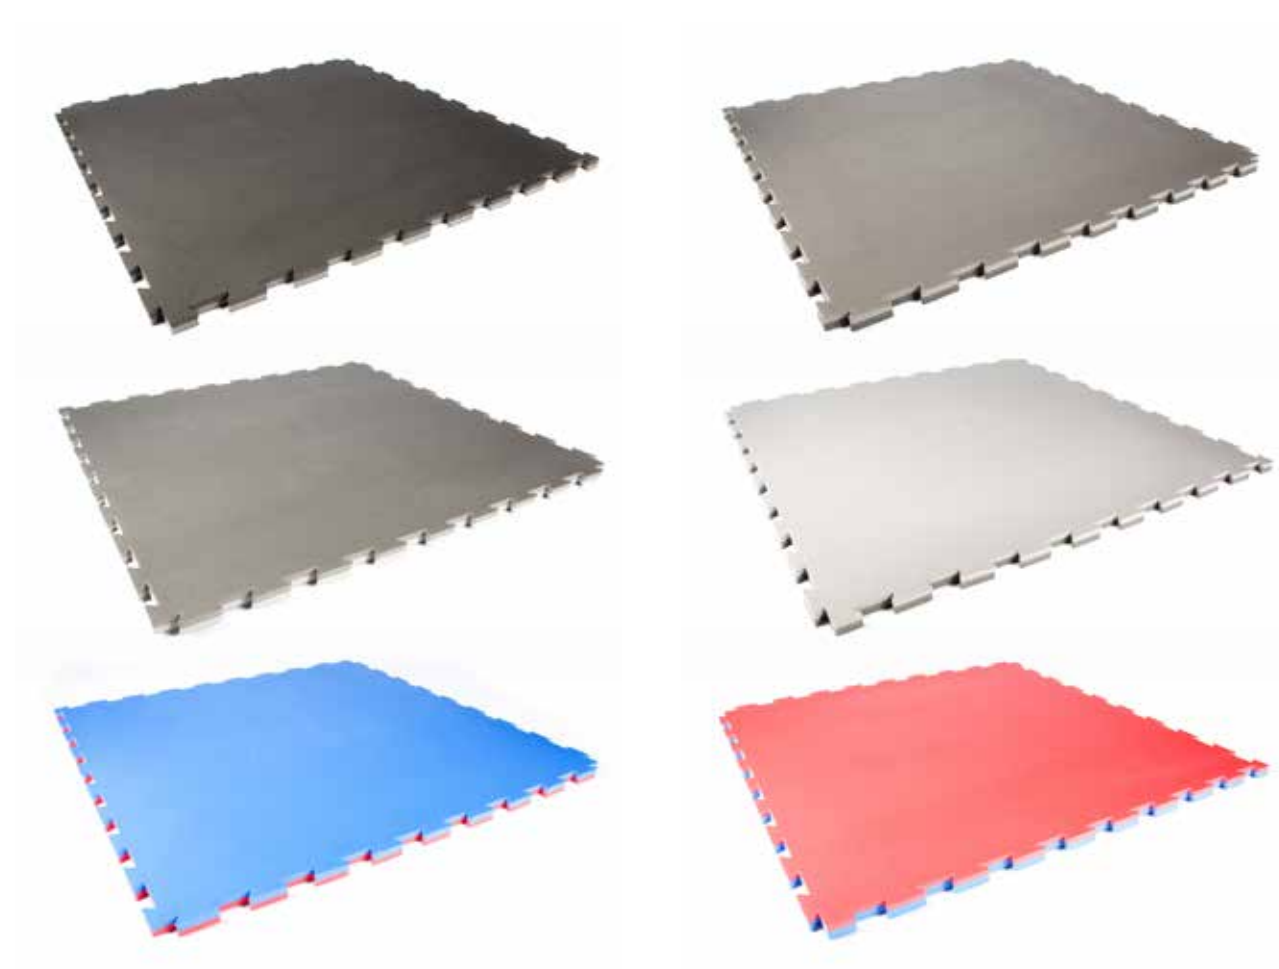

Erleben Sie die dämpfende  
Wirkung von EVA-Schaum

**Standard Sportfliesen**

1000x1000x25 beidseitig verwendbar

Artikelnummer	Dicke (mm)	Artikelmaße (mm)	Farbe
32805002	25	1000 x 1000	Schwarz/Dunkelgrau
32805004	25	1000 x 1000	Dunkelgrau/Hellgrau
32805006	25	1000 x 1000	Blau/Rot